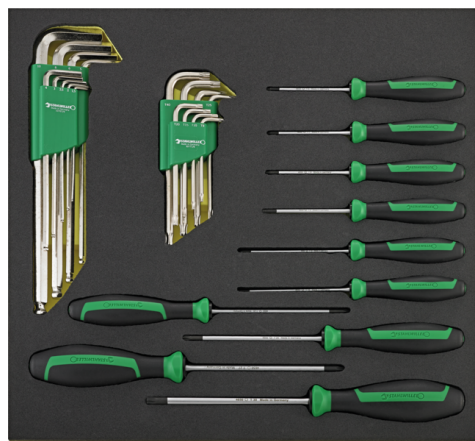

96830166
Doppelringschlüssel-
Satz

96831609
Ratschenringmaulschlü-
ssel-Satz

96831613
Schraubendreher-Satz

96831614
Schraubendreher-Satz

GTIN-Code.

Bilder.

STAHLWILLE Eduard Wille GmbH

Lindenallee 27 · 42349 Wuppertal · Deutschland · Tel.: +49 202 4791-0 · Fax: +49 202 4791-393