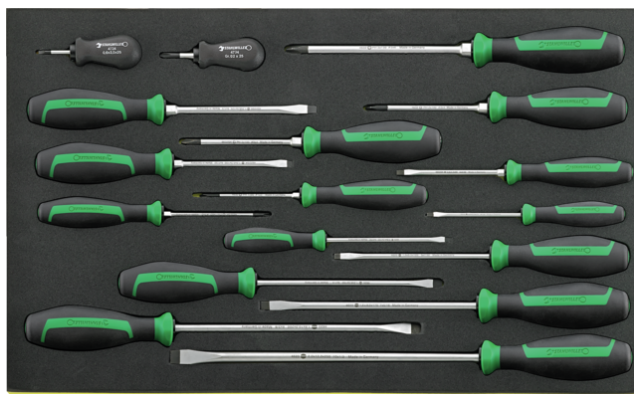

96830166
Doppelringschlüssel-
Satz

96831609
Ratschenringmaulschlü-
ssel-Satz

96831613
Schraubendreher-Satz

96831614
Schraubendreher-Satz

GTIN-Code.

Bilder.

STAHLWILLE Eduard Wille GmbH

Lindenallee 27 · 42349 Wuppertal · Deutschland · Tel.: +49 202 4791-0 · Fax: +49 202 4791-393