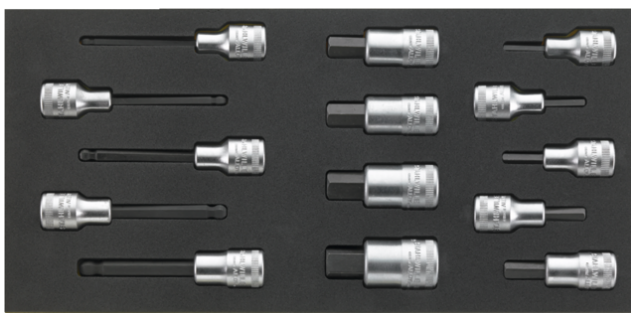

96830166
Doppelringschlüssel-
Satz

96831609
Ratschenringmaulschlü-
ssel-Satz

96831613
Schraubendreher-Satz

96831614
Schraubendreher-Satz

GTIN-Code.

Bilder.

STAHLWILLE Eduard Wille GmbH

Lindenallee 27 · 42349 Wuppertal · Deutschland · Tel.: +49 202 4791-0 · Fax: +49 202 4791-393