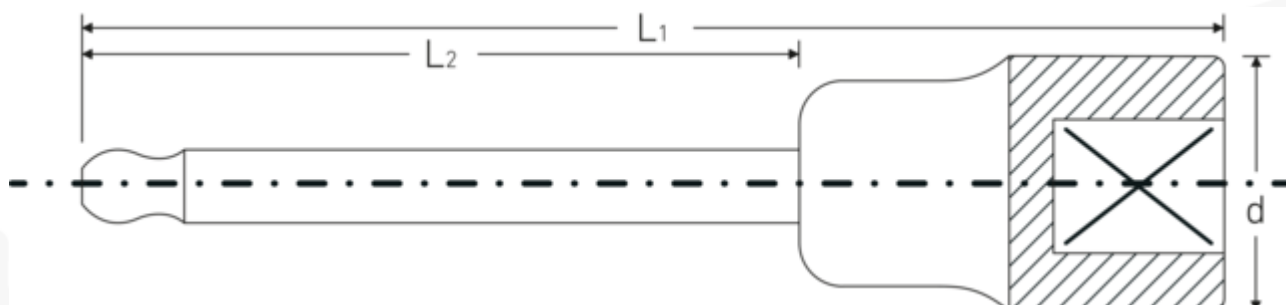

INHEX-toppe

54KK

Art. nr. 03280010
GTIN 4018754007363
Model 54KK 10 INHEX

Mærke. INHEX-skruetrækkere 1/2 " 10mm L.100mm

Egenskaber.

- med kuglehoved
- til skruring af skruer med indiv. sekskant
- svingvinkel indtil 25° til hver side
- Chrome-Alloy-Steel, forkromet

Fordele.

med kuglehoved

Teknisk tegning.

Tekniske attributter.

Udvendig udgangssekant 10 mm
(mm)

Logistiske data.

Art. nr. 03280010
GTIN 4018754007363

Firkantet drev indvendigt (tommer)	1/2 "	Vægt (g)	120 g
L1	100 mm	Volym (förpackad, dm3)	0.28435 dm3
L2	62 mm	Pakkestandard	5
Udgangsprofil	Sekskant	WEEE/ElektroG	nicht ear-pflichtig
d	22,7 mm	Toldtarif nr.	82042000
Legering	Chrome Alloy Steel, forkromet	Oprindelsesland AWR	GERMANY
		Oprindelsesregion	Nordrhein-Westfalen
		Dybde mm (IFS)	103
		Bredde mm (IFS)	24
		Højde mm (IFS)	24
		Vægt (brutto, kg)	0,600
		Vægt PAP (kg)	0,000
		Vægt PVC (kg)	0,004
		Længde (pakket, mm)	110
		Bredde (pakket, mm)	55
		Højde (pakket, mm)	47