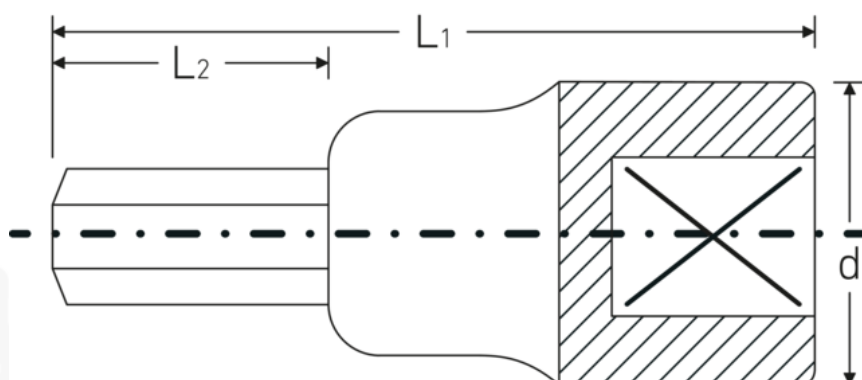

INHEX-toppe

54a

Art. nr. **03450032**
GTIN **4018754008414**
Model **54a 1/2 INHEX**

Mærke. INHEX-skruetrækkere 1/2 " 1/2 L.60mm

Egenskaber.

- til skruer med indv. sekskant
- DIN 7422
- Chrome-Alloy-Steel, forkromet

Fordele.

til skruer med indvendig sekskant

Teknisk tegning.

Tekniske attributter.

Eksternt drev sekskant (tommer)	1/2
Firkantet drev indvendigt (tommer)	1/2 "
L1	60 mm
L2	20 mm
d	23,7 mm
DIN	DIN 7422
Legering	Chrome Alloy Steel, forkromet

Logistiske data.

Art. nr.	03450032
GTIN	4018754008414
Vægt (g)	125 g
Volym (förpackad, dm3)	0.24 dm3
Pakkestandard	5
WEEE/ElektroG	nicht ear-pflichtig
Toldtarif nr.	82042000
Oprindelsesland AWR	GERMANY
Oprindelsesregion	Nordrhein-Westfalen
Dybde mm (IFS)	60
Bredde mm (IFS)	24
Højde mm (IFS)	24
Vægt (brutto, kg)	0,625
Vægt PAP (kg)	0,000
Vægt PVC (kg)	0,003
Længde (pakket, mm)	100
Bredde (pakket, mm)	100
Højde (pakket, mm)	24