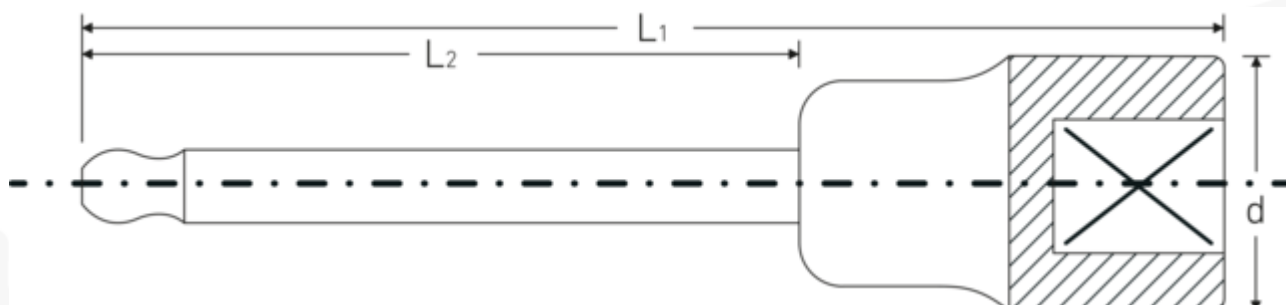

INHEX-toppe

54KK

Art. nr. **03280008**
GTIN **4018754007356**
Model **54KK 8 INHEX**

Mærke. INHEX-skruetrækkere 1/2 " 8mm L.100mm

Egenskaber.

- med kuglehoved
- til skruring af skruer med indiv. sekskant
- svingvinkel indtil 25° til hver side
- Chrome-Alloy-Steel, forkromet

Fordele.

med kuglehoved

Teknisk tegning.

Tekniske attributter.

Udvendig udgangssekant 8 mm
(mm)

Logistiske data.

Art. nr. 03280008
GTIN 4018754007356

Firkantet drev indvendigt (tommer)	1/2 "	Vægt (g)	95 g
L1	100 mm	Volym (förpackad, dm3)	0.28435 dm3
L2	62 mm	Pakkestandard	5
Udgangsprofil	Sekskant	WEEE/ElektroG	nicht ear-pflichtig
d	22,7 mm	Toldtarif nr.	82042000
Legering	Chrome Alloy Steel, forkromet	Oprindelsesland AWR	GERMANY
		Oprindelsesregion	Nordrhein-Westfalen
		Dybde mm (IFS)	103
		Bredde mm (IFS)	24
		Højde mm (IFS)	24
		Vægt (brutto, kg)	0,475
		Vægt PAP (kg)	0,000
		Vægt PVC (kg)	0,004
		Længde (pakket, mm)	110
		Bredde (pakket, mm)	55
		Højde (pakket, mm)	47