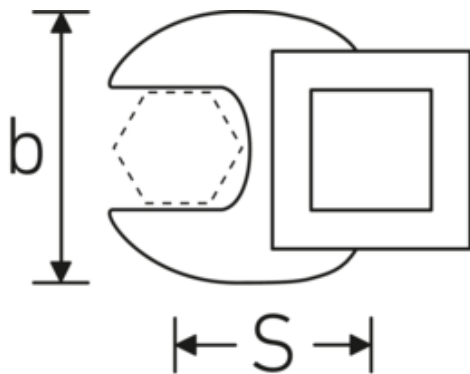

Crowfoot spanners, metric

540

Product no. **02200020**
GTIN **4018754141067**
Model **540 20**

Label. 3/8 " Crowfoot spanner Size 20mm L.42.4mm

Properties. • Chrome Alloy Steel, chrome-plated

Technical drawing.

Technical attributes.

Size [mm]	20 mm
Square drive inner (inch)	3/8 "
Length mm (L)	42,4 mm
Width mm (b)	38 mm
a	6,3 mm
Alloy	Chrome Alloy Steel, chrom plated

Logistics data.

Product no.	02200020
GTIN	4018754141067
Weight (g)	55 g
Volume (packaged, dm3)	0.063 dm3
Packing standard	1
WEEE/ElektroG	nicht ear-pflichtig
Customs tariff no.	82042000

S	25 mm	Country of origin AWR	GERMANY
		Region of origin	Nordrhein-Westfalen
		Depth mm (IFS)	45
		Width mm (IFS)	37
		Height mm (IFS)	17
		Weight (gross, kg)	0,065
		Weight PAP (kg)	0,000
		Weight PVC (kg)	0,004
		Length (packaged, mm)	70
		Width (packaged, mm)	50
		Height (packaging, mm)	18

GTIN.

Images.

DAS RICHTIGE ANZIEHDREHMOMENT ERREICHEN

auch bei Einsatz von Steckwerkzeugen mit veränderten Stichtmaßen.

Das Anziehen von Steckwerkzeugen an einem mit Drehmoment-Limit-Torquex-Schrauber, L₁, erfordert, muss für eine bestmögliche Drehmomentübertragung ein korrekter Anziehpfad, S₁, eingehalten werden.