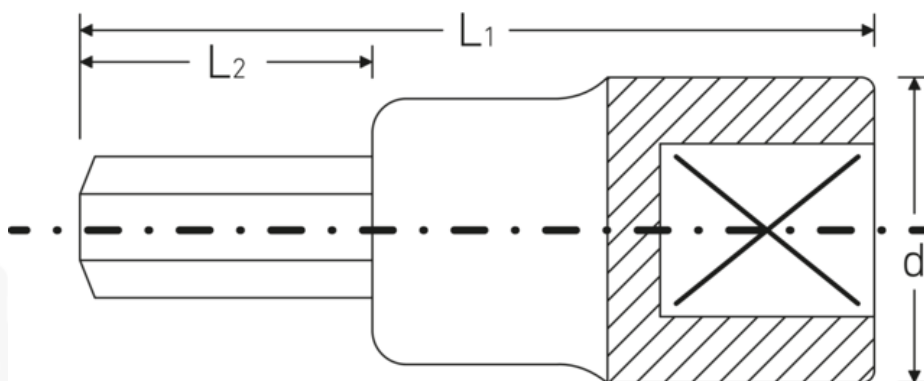

INHEX-toppe

49

Art. nr. 02050007
GTIN 4018754002603
Model 49 7 INHEX

Mærke. INHEX-skruetrækkere 3/8 " 7mm L.52mm

Egenskaber.

- til skruer med indv. sekskant
- DIN 7422
- Chrome-Alloy-Steel, forkromet

Fordele.

til skruer med indvendig sekskant

Teknisk tegning.

Tekniske attributter.

| | |
|------------------------------------|-------------------------------|
| Udvendig udgangssekant (mm) | 7 mm |
| Firkantet drev indvendigt (tommer) | 3/8 " |
| L1 | 52 mm |
| L2 | 20 mm |
| Udgangsprofil | Sekskant |
| d | 17,8 mm |
| DIN | DIN 7422 |
| Legering | Chrome Alloy Steel, forkromet |

Logistiske data.

| | |
|------------------------|---------------------|
| Art. nr. | 02050007 |
| GTIN | 4018754002603 |
| Vægt (g) | 51 g |
| Volym (förpackad, dm3) | 0.093024 dm3 |
| Pakkestandard | 5 |
| WEEE/ElektroG | nicht ear-pflichtig |
| Toldtarif nr. | 82042000 |
| Oprindelsesland AWR | GERMANY |
| Oprindelsesregion | Nordrhein-Westfalen |
| Dybde mm (IFS) | 52 |
| Bredde mm (IFS) | 18 |
| Højde mm (IFS) | 18 |
| Vægt (brutto, kg) | 0,261 |
| Vægt PAP (kg) | 0,000 |
| Vægt PVC (kg) | 0,003 |
| Længde (pakket, mm) | 72 |
| Bredde (pakket, mm) | 68 |
| Højde (pakket, mm) | 19 |