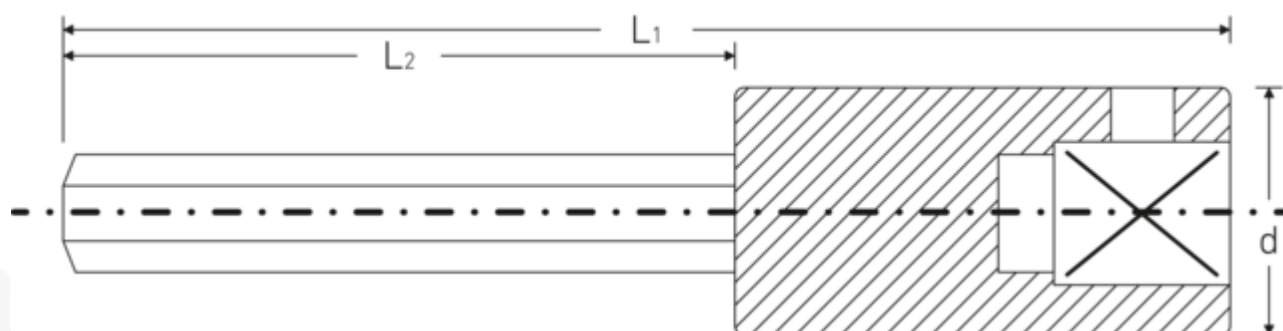

## INHEX-toppe

44

Art. nr. **01050003**  
GTIN **4018754000470**  
Model **44 3 INHEX**

**Mærke.** INHEX-skruetrækkere 1/4 " 3mm L.55mm

**Egenskaber.**

- til skruer med indv. sekskant
- DIN 7422
- Chrome-Alloy-Steel, forkromet

## Fordele.

til skruer med indvendig sekskant

## Teknisk tegning.

## Tekniske attributter.

Udvendig udgangssekskant (mm) 3 mm