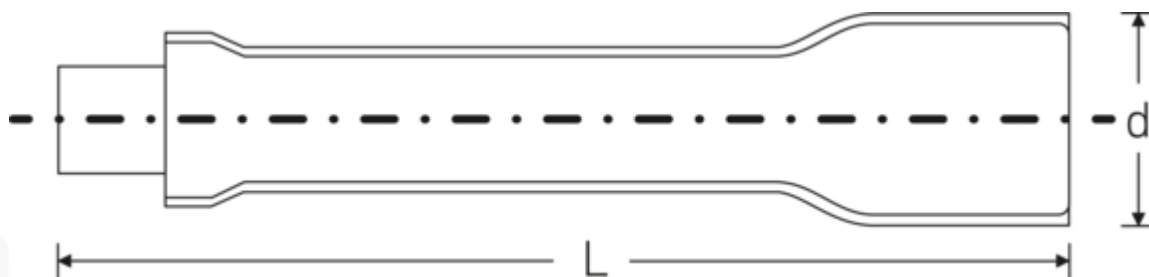

VDE-forlængere 3/8"

12167 VDE

Art. nr. 12420002
GTIN 4018754253845
Model 12167 VDE 6

Mærke. 3/8 " VDE-forlængelse L.178mm

Egenskaber.

- 3/8" indvendig firkant
- VDE-isoleret op til 1.000 V
- Beskyttelsesisolering i henhold til IEC 60900-AC 1.000 V / DC 1.500 V
- Chrome Alloy Steel, forkromet

Fordele.

DIN EN 60900

Teknisk tegning.

Tekniske attributter.

Str. 6
Firkantet udgang udvendigt (tommer) 3/8

Logistiske data.

Art. nr. 12420002
GTIN 4018754253845

Firkantet drev indvendigt (tommer)	3/8 "
Længde mm (L)	178 mm
d	23 mm
DIN	DIN EN 60900
Legering	Chrome Alloy Steel, forkromet

Vægt (g)	162 g
Volym (förpackad, dm3)	0.1008 dm3
Pakkestandard	1
WEEE/ElektroG	nicht ear-pflichtig
Toldtarif nr.	82042000
Oprindelsesland AWR	GERMANY
Oprindelsesregion	Nordrhein-Westfalen
Dybde mm (IFS)	175
Bredde mm (IFS)	24
Højde mm (IFS)	24
Vægt (brutto, kg)	0,162
Vægt PAP (kg)	0,000
Vægt PVC (kg)	0,004
Længde (pakket, mm)	175
Bredde (pakket, mm)	24
Højde (pakket, mm)	24