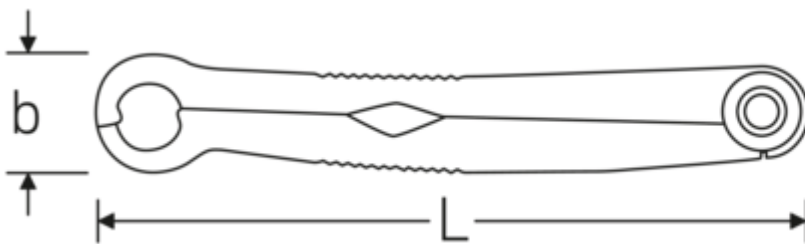

PRODUCT IMAGE
IN PROGRESS

Fester Selbstklemmeffekt.

Das Schraubprofil besteht aus gelenkig gelagerten Schenkeln, die sich beim Anzug festziehen und die Kraft auf die Flanken des Schraubenkopfes übertragen. Der Schließmechanismus des Ratschenschlüssels sorgt für einen sicheren und zentrierten Sitz auf der Schraube. Im entlasteten Zustand stellt die integrierte Schließfeder eine zuverlässige Verbindung zwischen Werkzeug und Schraube sicher.

PRODUCT IMAGE
IN PROGRESS

Einfache Handhabung.

Leichter Druck auf die Daumen-Öffnungshilfe klappt den Schlüssel auf, sodass er seitlich auf die Sechskantschraube geschoben werden kann. Die Pfeil-Kennzeichnung am Schlüsselkopf verdeutlicht die Betätigungsrichtung.

Breiter Anwendungsbereich.

Dank des ausgeklügelten Systems und ergonomischer Form ideal geeignet für den Schraubenanzug an Bremsleitungen, Spurstangen, Abgastemperatursensoren, Dieselmotorkraftstoffleitungen oder Klimaanlage drucksensoren.

Technische Zeichnung.

Technische Attribute.

Inhalt	10 mm - 3/8"; 11 mm - 7/16"; 14 mm - 9/16"; 17 mm - 21/32"; 19 mm - 3/4"
Modell-Nr.	240/5
Bereich	10-19
Legierung	Edelstahl, rostfrei
Oberfläche	vergütet
Anzahl Werkzeuge	5 tlg.