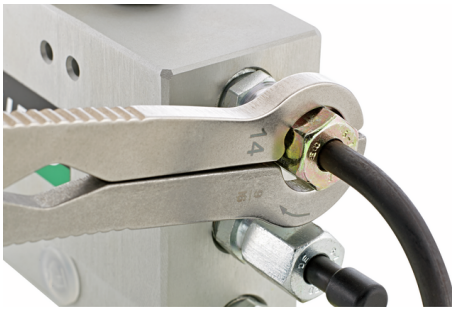

Produkthighlights.

PRODUCT IMAGE
IN PROGRESS

Drei in Einem.

Der Ratschenschlüssel ist multifunktional: Ringschlüssel, Maulschlüssel und Ratsche für das höchste Maß an technischer Flexibilität und Zuverlässigkeit bei der Durchführung von Arbeitsabläufen.

PRODUCT IMAGE
IN PROGRESS

Fester Selbstklemmeffekt.

Das Schraubprofil besteht aus gelenkig gelagerten Schenkeln, die sich beim Anzug festziehen und die Kraft auf die Flanken des Schraubenkopfes übertragen. Der Schließmechanismus des Ratschenschlüssels sorgt für einen sicheren und zentrierten Sitz auf der Schraube. Im entlasteten Zustand stellt die integrierte Schließfeder eine zuverlässige Verbindung zwischen Werkzeug und Schraube sicher.

PRODUCT IMAGE
IN PROGRESS

Einfache Handhabung.

Leichter Druck auf die Daumen-Öffnungshilfe klappt den Schlüssel auf, sodass er seitlich auf die Sechskantschraube geschoben werden kann. Die Pfeil-Kennzeichnung am Schlüsselkopf verdeutlicht die Betätigungsrichtung.

PRODUCT IMAGE
IN PROGRESS

Hochwertige Verarbeitung.

Das Werkzeug ist aus hochwertigem Edelstahl hergestellt, was ihm eine hohe Stabilität und Widerstandsfähigkeit in Dauerbeanspruchung verleiht.