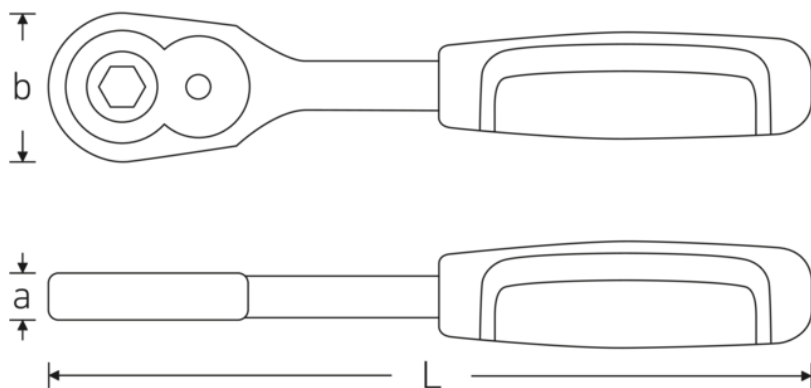

1/4" bitskraldenøgle

415B 2K

Art. nr. 11131011
GTIN 4018754182480
Model 415B-2K

Mærke.

1/4 Bitskraldenøgle RSW.16° L.117mm

Egenskaber.

- Reversibel
- 22 tænder
- Med 2-komponenthåndtag
- Indvendigt 1/4" sekskants med fjeder
- Til 1/4" skruetrækkerbits
- DIN 3126 / ISO 1173 form D 6,3

Fordele.

Made in Germany – omskiftelig bitskralde med 2K-greb, 22 tænder, til 1/4"-bits (D 6,3), længde 117 mm, DIN 3126/ISO 1173, krom-legeret stål, forkromet, 11131011

Indvendig sekskant med ringtrykfjeder – bits er nemme at sætte ind, låser sikkert og kan nemt tages ud igen

Ergonomisk med 2-komponentgreb for optimalt og behageligt greb

Modelnummer: 11131011, vægt: 76 g

Teknisk tegning.

Tekniske attributter.

Indvendig sekskant (tommer)	1/4
Længde mm (L)	117 mm
Bredde mm (b)	22 mm
a	12 mm
Antal tænder	22
Arbejdsvinkel	16 °
DIN	DIN 3126 / ISO 1173 Form D 6,3
Legering	Chrome Alloy Steel, forkromet