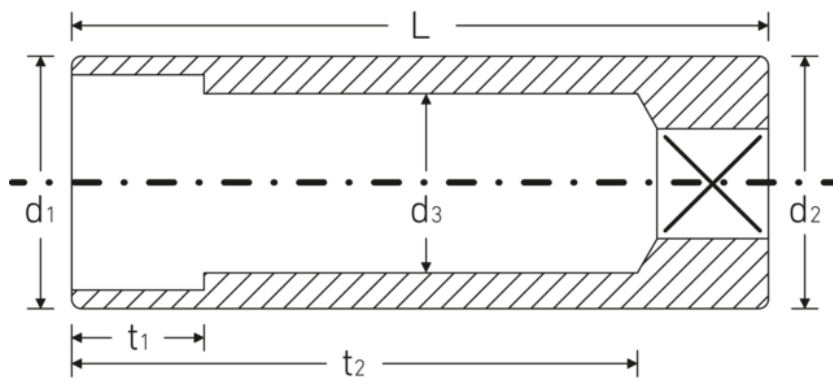

### 40DL

Product no. **01240007**  
GTIN **4018754000838**  
Model **40DL 7**

**Label.** 1/4 " Socket Size 7mm L.50mm

- Properties.**
- long version
  - bi-hex with AS-Drive profile
  - 1/4" internal square drive
  - HPQ® high performance steel, chrome-plated
  - DIN EN 3710 / DIN EN 3709 / DIN 3124 / ISO 2725-1 / ASME B 107.5M

## Technical attributes.

|                           |  |
|---------------------------|--|
| Size [mm]                 | 7 mm   |
| Square drive inner (inch) | 1/4 "  |
| Length mm (L)             | 50 mm  |
| Drive profile             | bi-hex AS-Drive  |
| d1                        | 10,7 mm  |
| d2                        | 10,7 mm  |
| d3                        | 6 mm   |
| DIN                       | DIN EN 3710, DIN EN 3709, DIN 3124 / ISO 2725-1, ASME B 107.5M |
| Alloy                     | HPQ® high performance steel                                    |
| t1                        | 6,5 mm   |
| t2                        | 40,9 mm  |