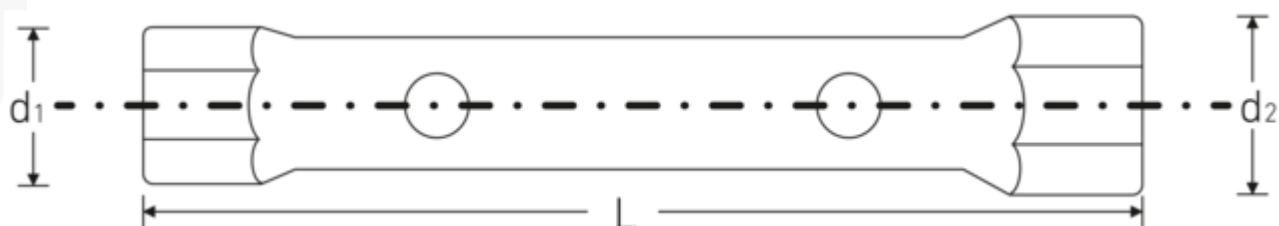

### Egenskaber.

- **Metrisk, forskellige** endestørrelser
- Sekskant
- Fremstillet af sømløst trukne præcisionsstålrør
- Forsænket i begge ender
- Chrome Alloy Steel, overflade poleret og forkromet
- DIN 896 Form B

## Fordele.

DIN 896 Form B

Forskellige længder på drejestiften giver variabel løftestang og transmission af drejningsmoment.

Dobbeltrørtopnøglerne har to huller til drejestifterne.

Den forlængede form på rørbukningsnøglen fungerer som et praktisk betjeningshåndtag og er derfor ideel til brug i trange arbejdsområder med begrænset plads.

## Tekniske attributter.

Nøglestørrelse 1 [mm]	6 mm
Nøglestørrelse 2 [mm]	7 mm
Længde mm (L)	110 mm
Borehul (mm)	6 mm
d1	10,5 mm
d2	11,5 mm
DIN	DIN 896 Form B
Legering	Chrome Alloy Steel, forkromet