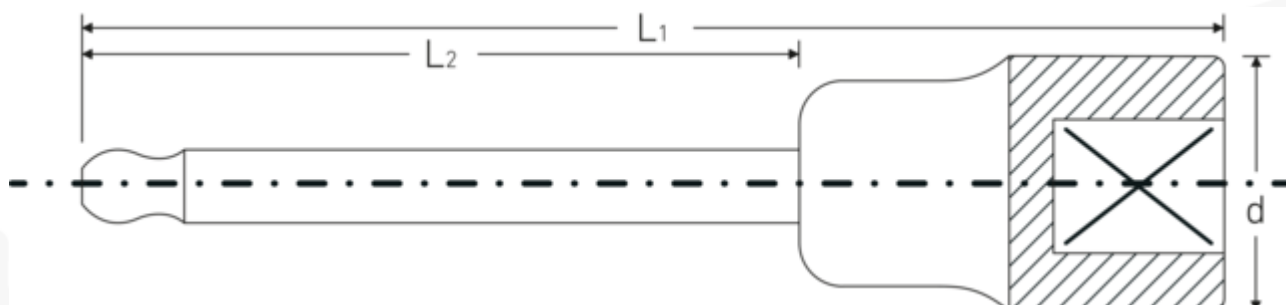

INHEX-toppe

54KK

Art. nr. **03280005**
GTIN **4018754007332**
Model **54KK 5 INHEX**

Mærke. INHEX-skruetrækkere 1/2 " 5mm L.100mm

Egenskaber.

- med kuglehoved
- til skruring af skruer med indiv. sekskant
- svingvinkel indtil 25° til hver side
- Chrome-Alloy-Steel, forkromet

Fordele.

med kuglehoved

Teknisk tegning.

Tekniske attributter.

Udvendig udgangssekant 5 mm
(mm)

Logistiske data.

Art. nr. 03280005
GTIN 4018754007332

Firkantet drev indvendigt (tommer)	1/2 "	Vægt (g)	75 g
L1	100 mm	Volym (förpackad, dm3)	0.2024 dm3
L2	62 mm	Pakkestandard	5
Udgangsprofil	Sekskant	WEEE/ElektroG	nicht ear-pflichtig
d	22,7 mm	Toldtarif nr.	82042000
Legering	Chrome Alloy Steel, forkromet	Oprindelsesland AWR	GERMANY
		Oprindelsesregion	Nordrhein-Westfalen
		Dybde mm (IFS)	100
		Bredde mm (IFS)	23
		Højde mm (IFS)	23
		Vægt (brutto, kg)	0,375
		Vægt PAP (kg)	0,000
		Vægt PVC (kg)	0,003
		Længde (pakket, mm)	110
		Bredde (pakket, mm)	80
		Højde (pakket, mm)	23