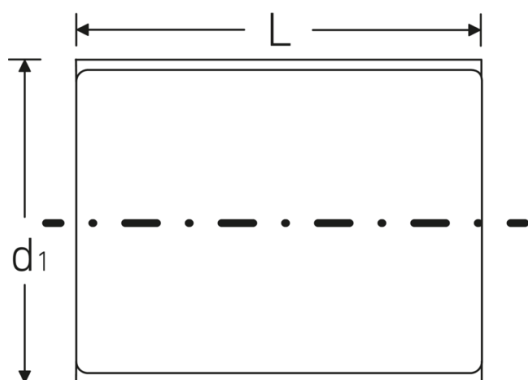

## Tekniske attributter.

|                                    |                          |
|------------------------------------|--------------------------|
| Nøglestørrelse [mm]                | 20 mm                    |
| Firkantet drev indvendigt (tommer) | 3/8 "                    |
| Længde mm (L)                      | 52 mm                    |
| Udgangsprofil                      | Dobbeltsekskant AS-Drive |
| d1                                 | 31,2 mm                  |
| DIN                                | DIN EN 60900             |
| Legering                           | HPQ® højtydende stål     |