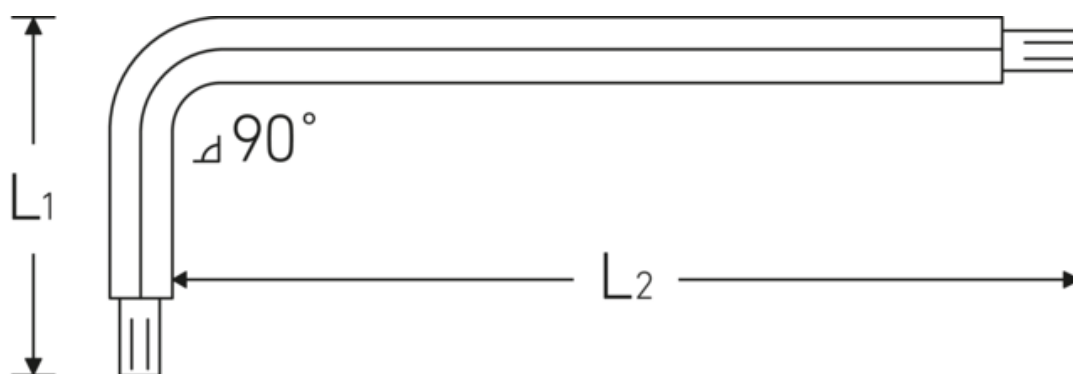

Sechskant-Kugelpopf- Winkelschraubendreher

10767

Art.-Nr. 43263004
GTIN 4018754332809
Modell 10767 4

Bezeichnung. Sechskant-Kugelpopf-Winkelschraubendreher Abtriebssechskant 4mm L.29mm x 144mm

Eigenschaften.

- für **metrische** Innensechskantschrauben
- mit Kugelpopf am langen Schaftende
- Schwenkwinkel bis 25° zu jeder Seite
- Chrome Alloy Steel, vernickelt

Technische Zeichnung.

Technische Attribute.

| | |
|------------------------------|-----------|
| Abtriebssechskant außen (mm) | 4 mm |
| L1 | 29 mm |
| L2 | 144 mm |
| Abtriebsprofil | Sechskant |

Logistikdaten.

| | |
|--------------------------------------|-----------------------|
| Art.-Nr. | 43263004 |
| GTIN | 4018754332809 |
| Gewicht (g) | 17 g |
| Volumen (verpackt, dm ³) | 0.102 dm ³ |
| Packnorm | 10 |

| | |
|-----------------------|---------------------|
| WEEE/ElektroG | nicht ear-pflichtig |
| Zolltarifnr. | 82054000 |
| Ursprungsland AWR | GERMANY |
| Ursprungsregion | Nordrhein-Westfalen |
| Tiefe mm (IFS) | 142 |
| Breite mm (IFS) | 28 |
| Höhe mm (IFS) | 5 |
| Gewicht (brutto, kg) | 0,180 |
| Gewicht PAP (kg) | 0,000 |
| Gewicht PVC (kg) | 0,004 |
| Länge (verpackt, mm) | 170 |
| Breite (verpackt, mm) | 100 |
| Höhe (verpackt, mm) | 6 |