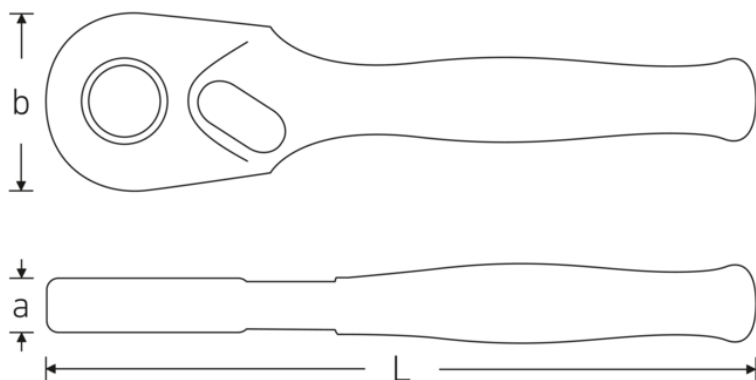

Fintandet bitskraldenøgle 1/4"

415SGB N

Art. nr. 11132020
GTIN 4018754282944
Model 415SGB N

Mærke.

1/4 Fintandet bitskraldenøgle RSW.4.5° L.117mm

Egenskaber.

- Reversibel
- 80 tænder
- Med stålhåndtag
- Indvendigt 1/4" sekskants med fjeder
- Til 1/4" skruetrækkerbits
- Til arbejde på trange steder med en arbejdsvinkel på kun 4,5°
- FOD-forebyggende takket være skrueløst design
- DIN 3126 / ISO 1173 D 6,3

Fintandsskralde-mekanik

Vores fintandede skraldenøgler med 80 tænder giver et arbejdsstrin på kun 4,5°, hvilket sikrer maksimal præcision på trange arbejdssteder. Samtidig griber otte parallelle tandpar ind på én gang, hvilket giver maksimal bæreevne og en særligt jævn og stabil betjening, selv ved høje drejningsmomenter.

Teknisk tegning.

Tekniske attributter.

Indvendig sekskant (tommer)	1/4
Længde mm (L)	117 mm
Bredde mm (b)	22,6 mm
a	10,7 mm
Arbejdsvinkel	4,5 °
DIN	DIN 3126 / ISO 1173 Form C 6,3

Logistiske data.

Art. nr.	11132020
GTIN	4018754282944
Vægt (g)	85 g
Volym (förpackad, dm3)	0.1755 dm3
Pakkestandard	5
WEEE/ElektroG	nicht ear-pflichtig
Toldtarif nr.	82042000
Oprindelsesland AWR	GERMANY
Oprindelsesregion	Nordrhein-Westfalen
Dybde mm (IFS)	118
Bredde mm (IFS)	22
Højde mm (IFS)	19
Vægt (brutto, kg)	0,475
Vægt PAP (kg)	0,000
Vægt PVC (kg)	0,007
Længde (pakket, mm)	130
Bredde (pakket, mm)	45
Højde (pakket, mm)	30