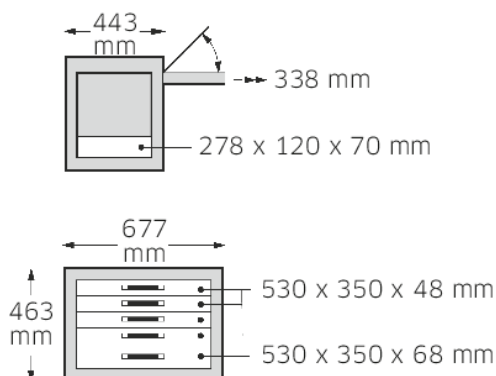

### Eigenschaften.

- mit 5 Schubladen und 5 Kassetten
- **mit Rad-Satz Nr. R 920 auch als Werkstattwagen einsetzbar**
- mit 2 abnehmbaren Spraydosenshaltern an den Seitenflächen der Kassetten-Box und 2 integrierten Griffen in den Seitenwänden
- die Schubladen zur Aufnahme der Kassetten sind im ausgezogenen Zustand arretier- und herausnehmbar
- die Kassetten lassen sich gegen Standard-Schubladen austauschen
- auf der Oberseite der Box befindet sich eine öl- und skydrolbeständige Kunststoffablage mit Kleinfacheinteilung

### Technische Attribute.

für Modell 920; 922N; R 920  
Länge mm (L) 740 mm

### Logistikdaten.

Art.-Nr. 81480000  
GTIN 4018754117376

<b>Höhe mm (h)</b>	560 mm	<b>Gewicht (g)</b>	53600 g
<b>Farbe</b>	rot, RAL 3020	<b>Volumen (verpackt, dm<sup>3</sup>)</b>	211.344 dm <sup>3</sup>
		<b>Packnorm</b>	1
		<b>WEEE/ElektroG</b>	nicht ear-pflichtig
		<b>Zolltarifnr.</b>	94032080
		<b>Ursprungsregion</b>	Ausländischer Ursprung
		<b>Tiefe mm (IFS)</b>	677
		<b>Breite mm (IFS)</b>	443
		<b>Höhe mm (IFS)</b>	492
		<b>Gewicht (brutto, kg)</b>	54,200
		<b>Gewicht PAP (kg)</b>	4,500
		<b>Gewicht PVC (kg)</b>	0,000
		<b>Länge (verpackt, mm)</b>	740
		<b>Breite (verpackt, mm)</b>	510
		<b>Höhe (verpackt, mm)</b>	560