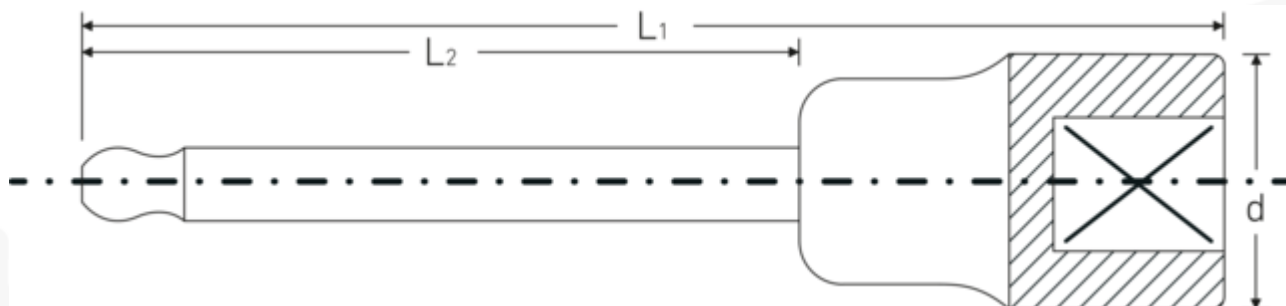

## INHEX-toppe

54KK

Art. nr. **03280008**  
GTIN **4018754007356**  
Model **54KK 8 INHEX**

**Mærke.** INHEX-skruestrækere 1/2 " 8mm L.100mm

**Egenskaber.**

- med kuglehoved
- til skruring af skruer med indiv. sekskant
- svingvinkel indtil 25° til hver side
- Chrome-Alloy-Steel, forkromet

## Tekniske attributter.

Udvendig udgangssekant 8 mm  
(mm)

## Logistiske data.

Art. nr. 03280008  
GTIN 4018754007356

<b>Firkantet drev indvendigt (tommer)</b>	1/2 "
<b>L1</b>	100 mm
<b>L2</b>	62 mm
<b>Udgangsprofil</b>	Sekskant
<b>d</b>	22,7 mm
<b>Legering</b>	Chrome Alloy Steel, forkromet