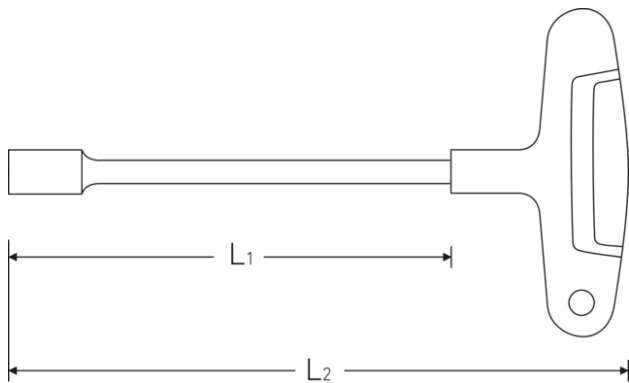

Sechskant-Steckschlüssel 3K-Griff

12507

Art.-Nr. 43233120
GTIN 4018754319343
Modell 12507 12

Bezeichnung.

Sechskant-Steckschlüssel SW 12mm L.175mm

Eigenschaften.

- für Außensechskantschrauben
- mit 2-Komponenten-Quergriff
- Chrome Alloy Steel, mattverchromt

Technische Zeichnung.

Technische Attribute.

Schlüsselweite [mm]	12 mm
L1	175 mm
L2	240 mm

Logistikdaten.

Art.-Nr.	43233120
GTIN	4018754319343
Gewicht (g)	171 g
Volumen (verpackt, dm ³)	14.4 dm ³
Packnorm	10
WEEE/ElektroG	nicht ear-pflichtig

Zolltarifnr.	82041100
Ursprungsland AWR	GERMANY
Ursprungsregion	Nordrhein-Westfalen
Tiefe mm (IFS)	235
Breite mm (IFS)	120
Höhe mm (IFS)	30
Gewicht (brutto, kg)	1,726
Gewicht PAP (kg)	0,000
Gewicht PVC (kg)	0,026
Länge (verpackt, mm)	600
Breite (verpackt, mm)	200
Höhe (verpackt, mm)	120