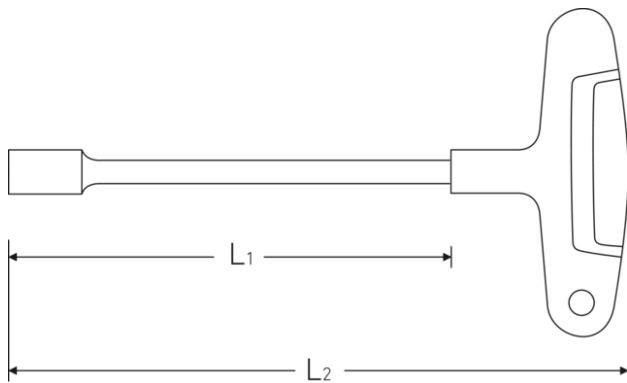

## Sechskant-Steckschlüssel 3K-Griff

12507

Art.-Nr. 43233110  
GTIN 4018754319336  
Modell 12507 11

**Bezeichnung.** Sechskant-Steckschlüssel SW 11mm L.175mm

**Eigenschaften.**

- für Außensechskantschrauben
- mit 2-Komponenten-Quergriff
- Chrome Alloy Steel, mattverchromt

### Technische Zeichnung.

### Technische Attribute.

Schlüsselweite [mm]	11 mm
L1	175 mm
L2	240 mm

### Logistikdaten.

Art.-Nr.	43233110
GTIN	4018754319336
Gewicht (g)	169 g
Volumen (verpackt, dm <sup>3</sup> )	14.4 dm <sup>3</sup>
Packnorm	10
WEEE/ElektroG	nicht ear-pflichtig

<b>Zolltarifnr.</b>	82041100
<b>Ursprungsland AWR</b>	GERMANY
<b>Ursprungsregion</b>	Nordrhein-Westfalen
<b>Tiefe mm (IFS)</b>	235
<b>Breite mm (IFS)</b>	125
<b>Höhe mm (IFS)</b>	30
<b>Gewicht (brutto, kg)</b>	1,666
<b>Gewicht PAP (kg)</b>	0,000
<b>Gewicht PVC (kg)</b>	0,026
<b>Länge (verpackt, mm)</b>	600
<b>Breite (verpackt, mm)</b>	200
<b>Höhe (verpackt, mm)</b>	120