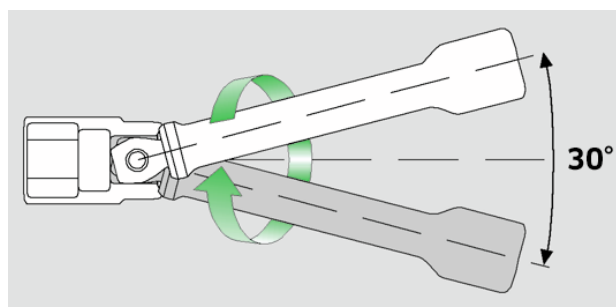

## Wobble-Drive-topnøgleforlænger 3/8"

427W

Art. nr. 12010008  
GTIN 4018754091126  
Model 427W/5

**Mærke.** 3/8 " Wobble-Drive-topnøgleforlænger L.125mm

**Egenskaber.**

- svingvinkel indtil 15° til hver side
- max. belastning 80 N·m

## Fordele.

Drejevinkel op til 15 ° til hver side

## Tekniske attributter.

Str.	5
Firkantet udgang udvendigt (tommer)	3/8
Firkantet drev indvendigt (tommer)	3/8 "
Længde mm (L)	125 mm
d	17 mm
Legering	Chrome Alloy Steel, forkromet