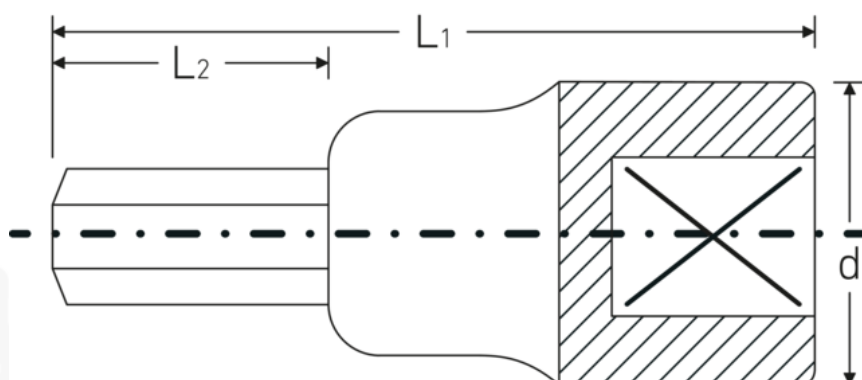

## INHEX-toppe

54a

Art. nr. 03450040  
GTIN 4018754127191  
Model 54a 3/4 INHEX

**Mærke.** INHEX-skruetrækkere 1/2 " 3/4 L.60mm

**Egenskaber.**

- til skruer med indv. sekskant
- DIN 7422
- Chrome-Alloy-Steel, forkromet

## Fordele.

til skruer med indvendig sekskant

## Teknisk tegning.

## Tekniske attributter.

Eksternt drev sekskant (tommer)	3/4
Firkantet drev indvendigt (tommer)	1/2 "
L1	60 mm
L2	20 mm
d	31 mm
DIN	DIN 7422
Legering	Chrome Alloy Steel, forkromet