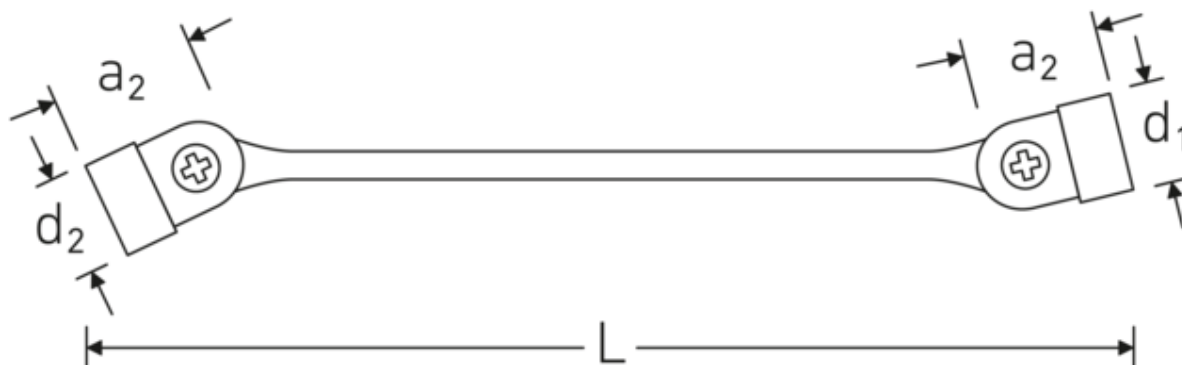

FLEXI dobbeltlednøgler, metriske, tolvkantede

FLEXI 29

Art. nr. 43012427
GTIN 4018754025831
Model FLEXI 29 24 x 27

Mærke.

Fleksibel dobbeltlednøgle Nøglestr. 24 x 27 L.349.5mm

Egenskaber.

- **Metrisk, forskellige** endestørrelser
- Vippeligt hoved, tolvkant med AS-Drive-profil
- Holdbart, slankt og let design
- Høj bøjestykke takket være dobbelt T-profil
- Den afrundede overflade giver et skridsikkert og behageligt greb
- Sænksmedet, hærdet og afkølet i oliebad
- Chrome Alloy Steel, forkromet

Fordele.

med dobbeltsekskant

Teknologier og egenskaber.

Anti-Slip-Drive

Den specielle AS-Drive profil muliggør høj kraftoverførsel til skruernes og boltens flader uden at beskadige dem. Dette forhindrer også, at skruehovedet afrides.

Dobbelt T-profil

Vores ring-, gaffel- og kombinationsnøgler har en ekstra fordybning i midten af værktøjet. Ligesom princippet med en dobbelt T-bjælke giver dette en enorm bæreevne og maksimal styrke, samtidig med at vægten reduceres.

Teknisk tegning.

Tekniske attributter.

| | |
|-----------------------|-------------------------------|
| Nøglestørrelse 1 [mm] | 24 mm |
| Nøglestørrelse 2 [mm] | 27 mm |
| Længde mm (L) | 349,5 mm |
| a1 | 32,4 mm |
| a2 | 36,1 mm |
| Udgangsprofil | tolvkantet AS-Drive |
| d1 | 50,5 mm |
| d2 | 60,5 mm |
| Legering | Chrome Alloy Steel, forkromet |
| Overflade | forkromet |