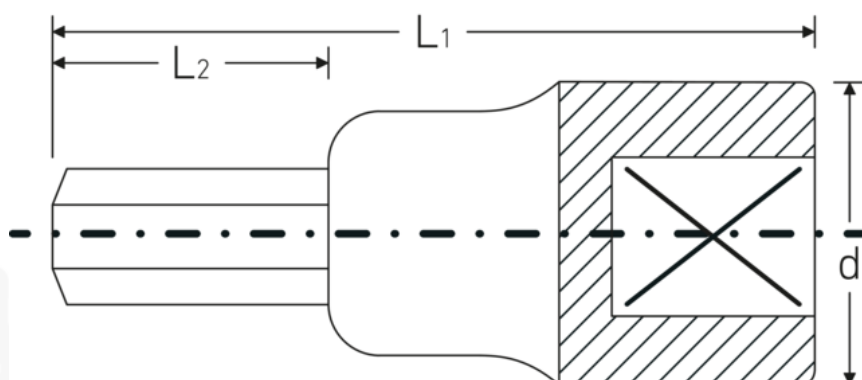

## INHEX-toppe

54a

Art. nr. 03450034  
GTIN 4018754008421  
Model 54a 9/16 INHEX

**Mærke.** INHEX-skruetrækkere 1/2 " 9/16 L.60mm

**Egenskaber.**

- til skruer med indv. sekskant
- DIN 7422
- Chrome-Alloy-Steel, forkromet

## Fordele.

til skruer med indvendig sekskant

## Tekniske attributter.

Eksternt drev sekskant (tommer)	9/16
Firkantet drev indvendigt (tommer)	1/2 "
L1	60 mm
L2	20 mm
d	23,7 mm
DIN	DIN 7422
Legering	Chrome Alloy Steel, forkromet

## Logistiske data.

Art. nr.	03450034
GTIN	4018754008421
Vægt (g)	137 g
Volym (förpackad, dm3)	0.24 dm3
Pakkestandard	5
WEEE/ElektroG	nicht ear-pflichtig
Toldtarif nr.	82042000
Oprindelsesland AWR	GERMANY
Oprindelsesregion	Nordrhein-Westfalen
Dybde mm (IFS)	60
Bredde mm (IFS)	24
Højde mm (IFS)	24
Vægt (brutto, kg)	0,685
Vægt PAP (kg)	0,000
Vægt PVC (kg)	0,006
Længde (pakket, mm)	100
Bredde (pakket, mm)	100
Højde (pakket, mm)	24