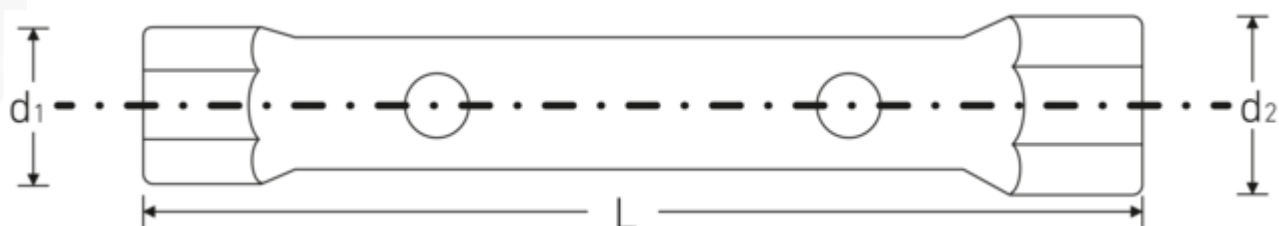

Dobbeltrørtopnøgler

10750

Art. nr. **43331415**
GTIN **4018754254941**
Model **10750 14 x 15**

Mærke. Dobbeltrørtopnøgle Nøglestr. 14 x 15 L.145mm

Egenskaber.

- **Metrisk, forskellige** endestørrelser
- Sekskant
- Fremstillet af sømløst trukne præcisionsstålrør
- Forsænket i begge ender
- Chrome Alloy Steel, overflade poleret og forkromet
- DIN 896 Form B

Fordele.

DIN 896 Form B

Forskellige længder på drejestiften giver variabel løftestang og transmission af drejningsmoment.

Dobbeltrørtopnøglerne har to huller til drejestifterne.

Den forlængede form på rørbukningsnøglen fungerer som et praktisk betjeningshåndtag og er derfor ideel til brug i trange arbejdsområder med begrænset plads.

Robust og holdbar, fremstillet af højkvalitets Chrome Alloy Steel.

Teknisk tegning.

Tekniske attributter.

Nøglestørrelse 1 [mm]	14 mm
Nøglestørrelse 2 [mm]	15 mm
Længde mm (L)	145 mm
Borehul (mm)	6 mm
d1	21,5 mm
d2	22,5 mm
DIN	DIN 896 Form B
Legering	Chrome Alloy Steel, forkromet

Logistiske data.

Art. nr.	43331415
GTIN	4018754254941
Vægt (g)	78 g
Volym (förpackad, dm3)	0.046008 dm3
Pakkestandard	10
WEEE/ElektroG	nicht ear-pflichtig
Toldtarif nr.	82041100
Oprindelsesland AWR	GERMANY
Oprindelsesregion	Nordrhein-Westfalen
Dybde mm (IFS)	142
Bredde mm (IFS)	18
Højde mm (IFS)	18
Vægt (brutto, kg)	0,820
Vægt PAP (kg)	0,000
Vægt PVC (kg)	0,006
Længde (pakket, mm)	142
Bredde (pakket, mm)	18
Højde (pakket, mm)	18