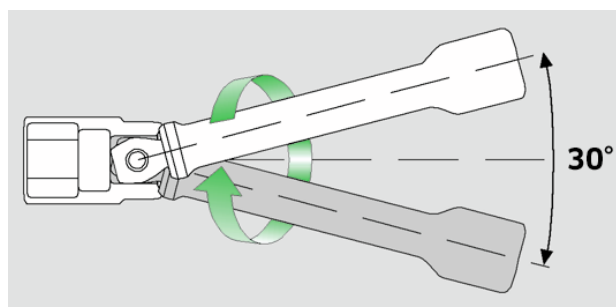

Wobble-Drive-topnøgleforlængere 1/2"

509W

Art. nr. 13010006
GTIN 4018754091157
Model 509W/3

Mærke. 1/2 " Wobble-Drive-topnøgleforlænger L.75mm

Egenskaber.

- svingvinkel indtil 15° til hver side
- max. belastning 200 N·m

Fordele.

Drejevinkel op til 15 ° til hver side

Tekniske attributter.

Str.	3
Firkantet udgang udvendigt (tommer)	1/2
Firkantet drev indvendigt (tommer)	1/2 "
Længde mm (L)	75 mm
d	23,2 mm
Legering	Chrome Alloy Steel, forkromet