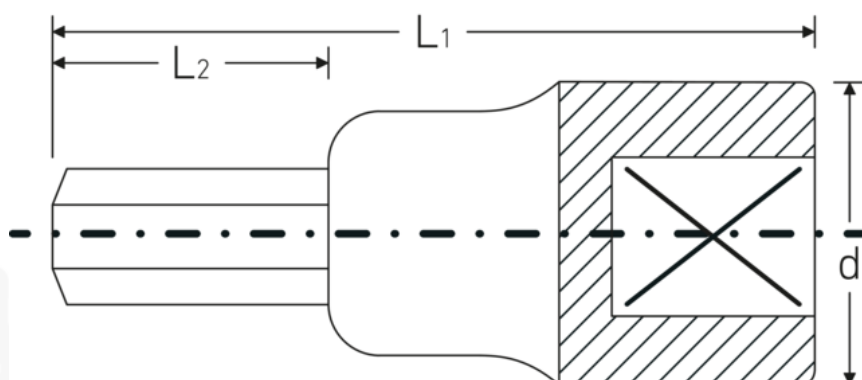

## INHEX-toppe

54a

Art. nr. 03450028  
GTIN 4018754008407  
Model 54a 7/16 INHEX

**Mærke.** INHEX-skruetrækkere 1/2 " 7/16 L.60mm

**Egenskaber.**

- til skruer med indv. sekskant
- DIN 7422
- Chrome-Alloy-Steel, forkromet

## Fordele.

til skruer med indvendig sekskant

## Tekniske attributter.

Eksternt drev sekskant (tommer)	7/16
Firkantet drev indvendigt (tommer)	1/2 "
L1	60 mm
L2	22 mm
d	22,7 mm
DIN	DIN 7422
Legering	Chrome Alloy Steel, forkromet

## Logistiske data.

Art. nr.	03450028
GTIN	4018754008407
Vægt (g)	103 g
Volym (förpackad, dm3)	0.2184 dm3
Pakkestandard	5
WEEE/ElektroG	nicht ear-pflichtig
Toldtarif nr.	82042000
Oprindelsesland AWR	GERMANY
Oprindelsesregion	Nordrhein-Westfalen
Dybde mm (IFS)	60
Bredde mm (IFS)	23
Højde mm (IFS)	23
Vægt (brutto, kg)	0,521
Vægt PAP (kg)	0,000
Vægt PVC (kg)	0,005
Længde (pakket, mm)	130
Bredde (pakket, mm)	70
Højde (pakket, mm)	24