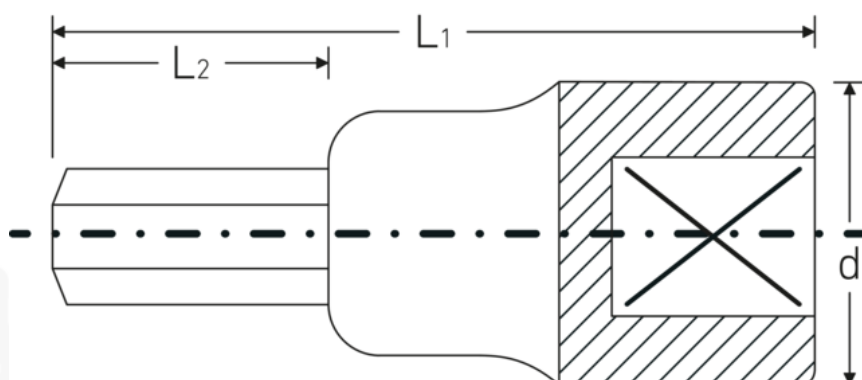

INHEX-toppe

54a

Art. nr. 03450036
GTIN 4018754008438
Model 54a 5/8 INHEX

Mærke. INHEX-skruetrækkere 1/2 " 5/8 L.60mm

Egenskaber.

- til skruer med indv. sekskant
- DIN 7422
- Chrome-Alloy-Steel, forkromet

Fordele.

til skruer med indvendig sekskant

Teknisk tegning.

Tekniske attributter.

Eksternt drev sekskant (tommer)	5/8
Firkantet drev indvendigt (tommer)	1/2 "
L1	60 mm
L2	20 mm
d	27,5 mm
DIN	DIN 7422
Legering	Chrome Alloy Steel, forkromet

Logistiske data.

Art. nr.	03450036
GTIN	4018754008438
Vægt (g)	169 g
Volym (förpackad, dm3)	0.3672 dm3
Pakkestandard	5
WEEE/ElektroG	nicht ear-pflichtig
Toldtarif nr.	82042000
Oprindelsesland AWR	GERMANY
Oprindelsesregion	Nordrhein-Westfalen
Dybde mm (IFS)	60
Bredde mm (IFS)	27
Højde mm (IFS)	27
Vægt (brutto, kg)	0,845
Vægt PAP (kg)	0,000
Vægt PVC (kg)	0,006
Længde (pakket, mm)	85
Bredde (pakket, mm)	80
Højde (pakket, mm)	54