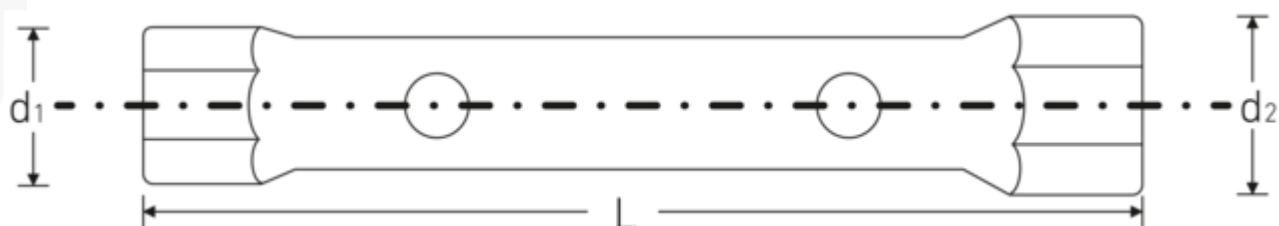

Dobbeltrørtopnøgler

10750

Art. nr. 43332123
GTIN 4018754254996
Model 10750 21 x 23

Mærke.

Dobbeltrørtopnøgle Nøglestr. 21 x 23 L.170mm

Egenskaber.

- **Metrisk, forskellige** endestørrelser
- Sekskant
- Fremstillet af sømløst trukne præcisionsstålrør
- Forsænket i begge ender
- Chrome Alloy Steel, overflade poleret og forkromet
- DIN 896 Form B

Fordele.

DIN 896 Form B

Forskellige længder på drejestiften giver variabel løftestang og transmission af drejningsmoment.

Dobbeltrørtopnøglerne har to huller til drejestifterne.

Den forlængede form på rørbukningsnøglen fungerer som et praktisk betjeningshåndtag og er derfor ideel til brug i trange arbejdsområder med begrænset plads.

Robust og holdbar, fremstillet af højkvalitets Chrome Alloy Steel.

Teknisk tegning.

Tekniske attributter.

Nøglestørrelse 1 [mm]	21 mm
Nøglestørrelse 2 [mm]	23 mm
Længde mm (L)	170 mm
Borehul (mm)	7 mm
d1	30,5 mm
d2	33 mm
DIN	DIN 896 Form B
Legering	Chrome Alloy Steel, forkromet

Logistiske data.

Art. nr.	43332123
GTIN	4018754254996
Vægt (g)	251 g
Volym (förpackad, dm3)	0.837 dm3
Pakkestandard	5
WEEE/ElektroG	nicht ear-pflichtig
Toldtarif nr.	82041100
Oprindelsesland AWR	GERMANY
Oprindelsesregion	Nordrhein-Westfalen
Dybde mm (IFS)	169
Bredde mm (IFS)	23
Højde mm (IFS)	23
Vægt (brutto, kg)	1,270
Vægt PAP (kg)	0,000
Vægt PVC (kg)	0,008
Længde (pakket, mm)	180
Bredde (pakket, mm)	155
Højde (pakket, mm)	30