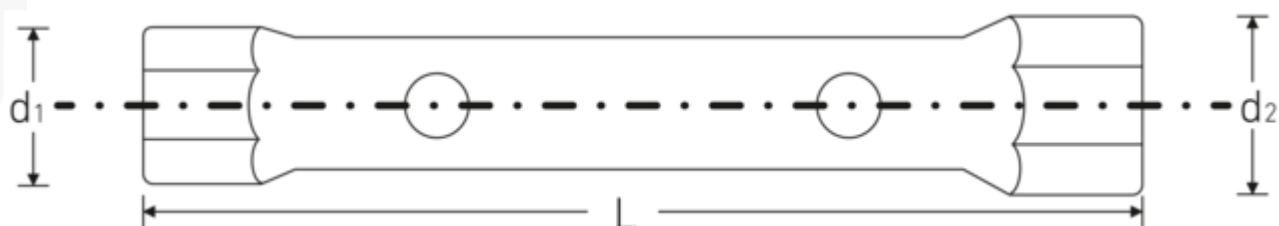

Teknisk tegning.