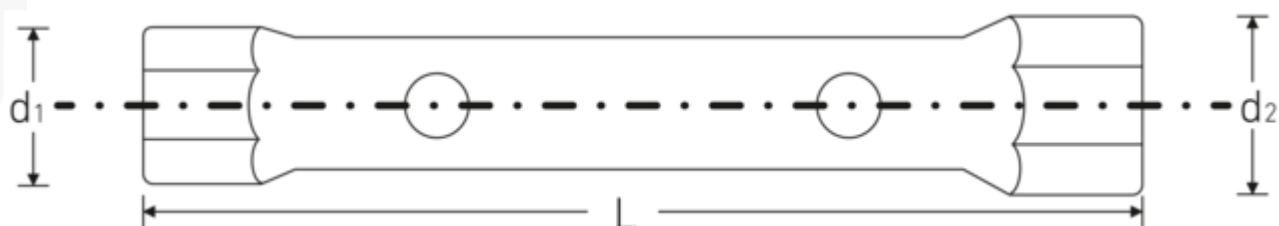

### Egenskaber.

- **Metrisk, forskellige** endestørrelser
- Sekskant
- Fremstillet af sømløst trukne præcisionsstålrør
- Forsænket i begge ender
- Chrome Alloy Steel, overflade poleret og forkromet
- DIN 896 Form B

## Fordele.

DIN 896 Form B

Forskellige længder på drejestiften giver variabel løftestang og transmission af drejningsmoment.

Dobbeltrørtopnøglerne har to huller til drejestifterne.

Den forlængede form på rørbukningsnøglen fungerer som et praktisk betjeningshåndtag og er derfor ideel til brug i trange arbejdsområder med begrænset plads.

## Tekniske attributter.

Nøglestørrelse 1 [mm]	10 mm
Nøglestørrelse 2 [mm]	11 mm
Længde mm (L)	125 mm
Borehul (mm)	6 mm
d1	16 mm
d2	17 mm
DIN	DIN 896 Form B
Legering	Chrome Alloy Steel, forkromet