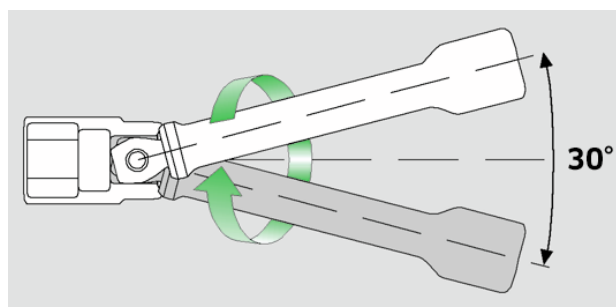

Wobble-Drive-topnøgleforlænger 3/8"

427W

Art. nr. 12010009
GTIN 4018754091133
Model 427W/6

Mærke. 3/8 " Wobble-Drive-topnøgleforlænger L.160mm

Egenskaber.

- svingvinkel indtil 15° til hver side
- max. belastning 80 N·m

Fordele.

Drejevinkel op til 15 ° til hver side

Tekniske attributter.

Str.	6
Firkantet udgang udvendigt (tommer)	3/8
Firkantet drev indvendigt (tommer)	3/8 "
Længde mm (L)	160 mm
d	17 mm
Legering	Chrome Alloy Steel, forkromet