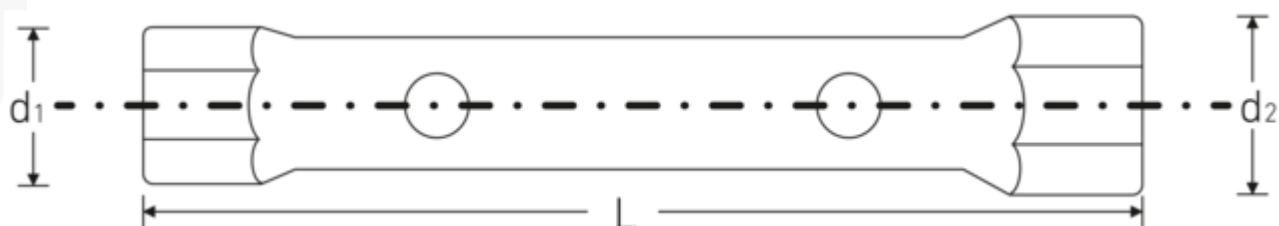

### Egenskaber.

- **Metrisk, forskellige** endestørrelser
- Sekskant
- Fremstillet af sømløst trukne præcisionsstålrør
- Forsænket i begge ender
- Chrome Alloy Steel, overflade poleret og forkromet
- DIN 896 Form B

## Fordele.

Udstyret med to forskellige skruenøgleinddelinger til tilspænding og løsning af møtrikker og bolte.

Dobbeltrørtopnøglerne har to huller til drejestifterne.

Robust og holdbar, fremstillet af højkvalitets Chrome Alloy Steel.

Forskellige længder på drejestiften giver variabel løftestang og transmission af drejningsmoment.

Den forlængede form på rørbukningsnøglen fungerer som et praktisk betjeningshåndtag og er derfor ideel til brug i trange arbejdsområder med begrænset plads.

## Tekniske attributter.

Nøglestørrelse 1 [mm]	24 mm
Nøglestørrelse 2 [mm]	28 mm
Længde mm (L)	196 mm
Borehul (mm)	7 mm
d1	32,1 mm
d2	36,7 mm
DIN	DIN 896 Form B
Legering	Chrome Alloy Steel, forkromet