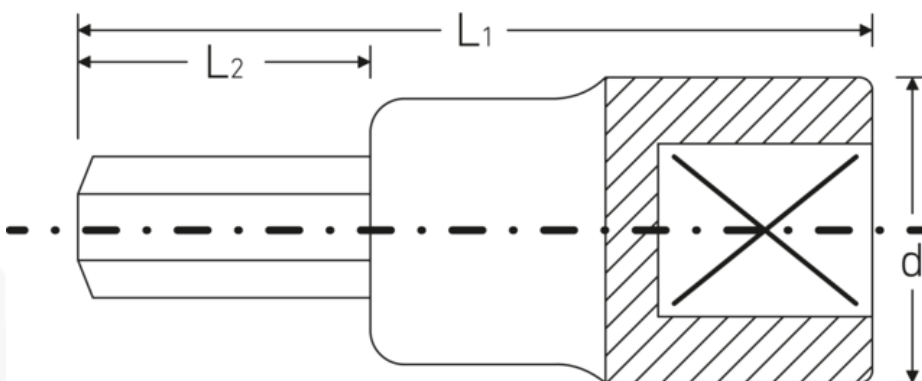

INHEX-toppe

49

Art. nr. 02050004
GTIN 4018754002573
Model 49 4 INHEX

Mærke. INHEX-skruetrækkere 3/8 " 4mm L.52mm

Egenskaber.

- til skruer med indv. sekskant
- DIN 7422
- Chrome-Alloy-Steel, forkromet

Fordele.

til skruer med indvendig sekskant

Teknisk tegning.

Tekniske attributter.

Udvendig udgangssekant (mm)	4 mm
Firkantet drev indvendigt (tommer)	3/8 "
L1	52 mm
L2	20 mm
Udgangsprofil	Sekskant
d	17,8 mm
DIN	DIN 7422
Legering	Chrome Alloy Steel, forkromet

Logistiske data.

Art. nr.	02050004
GTIN	4018754002573
Vægt (g)	40 g
Volym (förpackad, dm3)	0.093024 dm3
Pakkestandard	5
WEEE/ElektroG	nicht ear-pflichtig
Toldtarif nr.	82042000
Oprindelsesland AWR	GERMANY
Oprindelsesregion	Nordrhein-Westfalen
Dybde mm (IFS)	52
Bredde mm (IFS)	18
Højde mm (IFS)	18
Vægt (brutto, kg)	0,200
Vægt PAP (kg)	0,000
Vægt PVC (kg)	0,002
Længde (pakket, mm)	72
Bredde (pakket, mm)	68
Højde (pakket, mm)	19