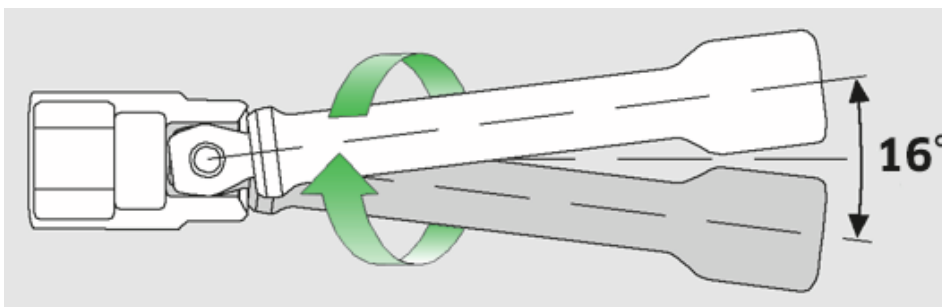

Forlængere med wobble-drive

405W

Art. nr. **11010020**
GTIN **4018754103812**
Model **405W/10**

Mærke. 1/4 " Wobble-Drive-forlænger L.254mm

Egenskaber.

- svingvinkel indtil 8° til hver side
- max. belastning 40 N·m
- garantien gælder ikke for „knækket“ firkant

Fordele.

Drejevinkel op til 8 ° til hver side

Tekniske attributter.

Str.	10
Firkantet udgang udvendigt (tommer)	1/4
Firkantet drev indvendigt (tommer)	1/4 "
Længde mm (L)	254 mm
d	11,6 mm
Legering	Chrome Alloy Steel, forkromet

Oprindelsesregion	Nordrhein-Westfalen
Dybde mm (IFS)	258
Bredde mm (IFS)	12
Højde mm (IFS)	12
Vægt (brutto, kg)	0,110
Vægt PAP (kg)	0,000
Vægt PVC (kg)	0,006
Længde (pakket, mm)	285
Bredde (pakket, mm)	50
Højde (pakket, mm)	12