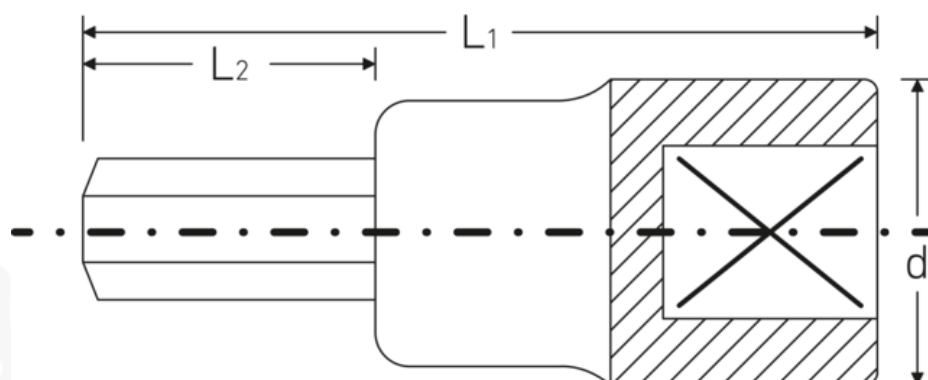

INHEX-toppe

49

Art. nr. 02050006
GTIN 4018754002597
Model 49 6 INHEX

Mærke. INHEX-skruetrækkere 3/8 " 6mm L.52mm

Egenskaber.

- til skruer med indv. sekskant
- DIN 7422
- Chrome-Alloy-Steel, forkromet

Fordele.

til skruer med indvendig sekskant

Teknisk tegning.

Tekniske attributter.

Udvendig udgangssekant (mm)	6 mm
Firkantet drev indvendigt (tommer)	3/8 "
L1	52 mm
L2	20 mm
Udgangsprofil	Sekskant
d	17,8 mm
DIN	DIN 7422
Legering	Chrome Alloy Steel, forkromet

Logistiske data.

Art. nr.	02050006
GTIN	4018754002597
Vægt (g)	46 g
Volym (förpackad, dm3)	0.093024 dm3
Pakkestandard	5
WEEE/ElektroG	nicht ear-pflichtig
Toldtarif nr.	82042000
Oprindelsesland AWR	GERMANY
Oprindelsesregion	Nordrhein-Westfalen
Dybde mm (IFS)	52
Bredde mm (IFS)	18
Højde mm (IFS)	18
Vægt (brutto, kg)	0,235
Vægt PAP (kg)	0,000
Vægt PVC (kg)	0,003
Længde (pakket, mm)	72
Bredde (pakket, mm)	68
Højde (pakket, mm)	19