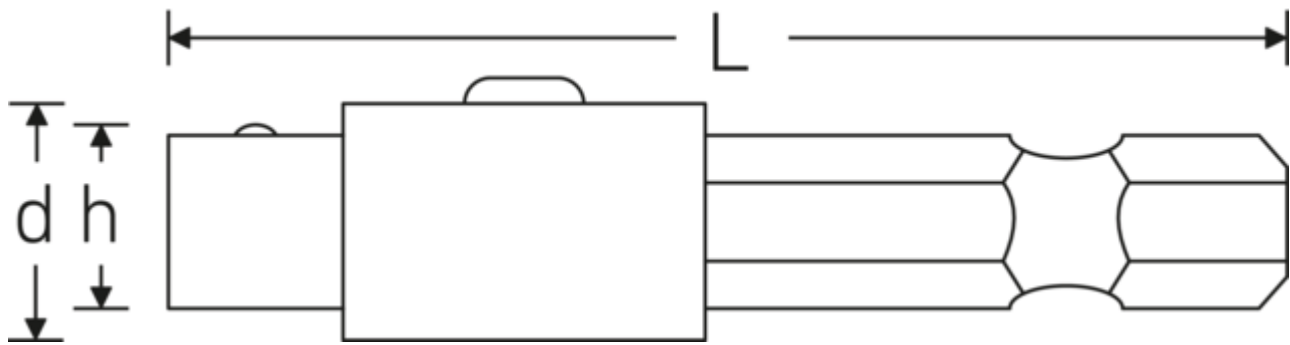

### Bezeichnung.

QR-Bit-Verbindungsteil, maschinenbetätigt 6kant 1/4" Außen-4kant 3/8" L.50mm

### Eigenschaften.

- mit Außensechskant-Antrieb
- für maschinenbetätigte IMPACT-Steckschlüsseinsätze DIN 3129 / ISO 2725-2 mit Innenvierkant DIN 3121 / ISO 1174-2
- mit größerem Bunddurchmesser zur verbesserten Anlage der IMPACT-Einsätze
- Chrome Alloy Steel, brüniert

## Technische Attribute.

Modell-Nr.	3216/1QR
Länge mm (L)	50 mm
Höhe mm (h)	14,6 mm
Außensechskant (zoll)	1/4
Außenvierkant	E 10 mm
Außenvierkant [zoll]	3/8 "
DIN	DIN 3129 / ISO 2725-2
Sechskantantrieb außen	E 6,3