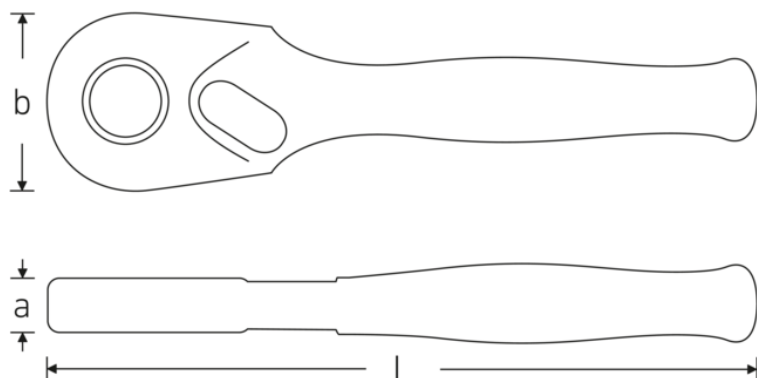

### Egenskaber.

- Kort version
- Reversibel
- 80 tænder
- Med stålhåndtag
- Indvendigt 1/4" sekskants med fjeder
- Til 1/4" skruetrækkerbits
- Til arbejde på trange steder med en arbejdsvinkel på kun 4,5°
- FOD-forebyggende takket være skrueløst design
- DIN 3126 / ISO 1173 form D 6,3

### Fintandsskralde-mekanik

Vores fintandede skraldenøgler med 80 tænder giver et arbejdsstrin på kun 4,5°, hvilket sikrer maksimal præcision på trange arbejdssteder. Samtidig griber otte parallelle tandpar ind på én gang, hvilket giver maksimal bæreevne og en særligt jævn og stabil betjening, selv ved høje drejningsmomenter.

## Teknisk tegning.

## Tekniske attributter.

Indvendig sekskant (tommer)	1/4
Længde mm (L)	90 mm
Bredde mm (b)	22,5 mm
a	11 mm
Arbejdsvinkel	4,5 °
DIN	DIN 3126 / ISO 1173 Form D 6,3