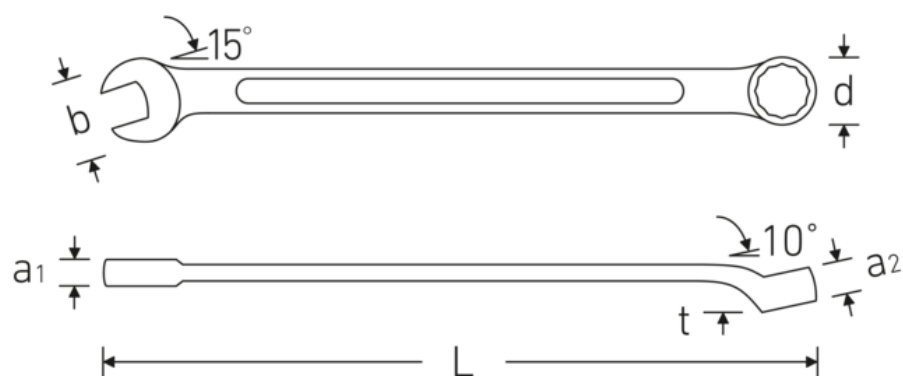

### Egenskaber.

- **Metrisk, identiske** endestørrelser
- Gaffel vinklet 15°
- Ring med tolvkant
- Ring vinklet 10°
- Chrome Alloy Steel, forkromet

## Tekniske attributter.

Nøglestørrelse 1 [mm]	70 mm
Nøglestørrelse 2 [mm]	70 mm
Kæbeposition	10 °
Længde mm (L)	760 mm
Bredde mm (b)	143 mm
a1	24 mm
a2	35 mm
d	105 mm
DIN	DIN 3113 Form A
Legering	Chrom-Vanadium-Stål
Overflade	forkromet
t	53,5 mm
Ringposition	10 °