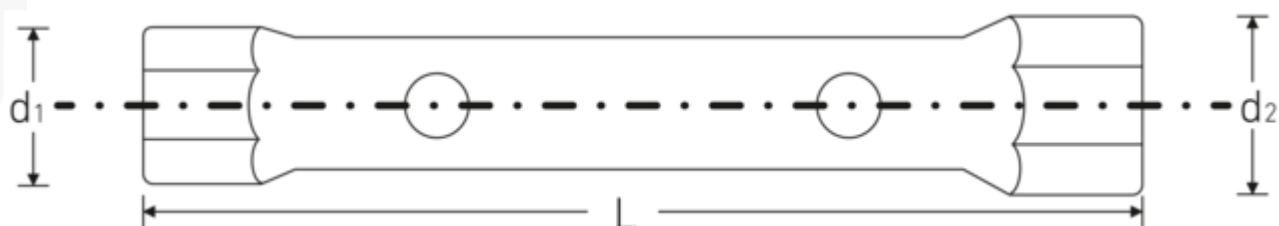

Dobbeltrørtopnøgler

10750

Art. nr. **43332427**
GTIN **4018754255016**
Model **10750 24 x 27**

Mærke.

Dobbeltrørtopnøgle Nøglestr. 24 x 27 L.190mm

Egenskaber.

- **Metrisk, forskellige** endestørrelser
- Sekskant
- Fremstillet af sømløst trukne præcisionsstålrør
- Forsænket i begge ender
- Chrome Alloy Steel, overflade poleret og forkromet
- DIN 896 Form B

Fordele.

DIN 896 Form B

Forskellige længder på drejestiften giver variabel løftestang og transmission af drejningsmoment.

Dobbeltrørtopnøglerne har to huller til drejestifterne.

Den forlængede form på rørbukningsnøglen fungerer som et praktisk betjeningshåndtag og er derfor ideel til brug i trange arbejdsområder med begrænset plads.

Robust og holdbar, fremstillet af højkvalitets Chrome Alloy Steel.

Teknisk tegning.

Tekniske attributter.

Nøglestørrelse 1 [mm]	24 mm
Nøglestørrelse 2 [mm]	27 mm
Længde mm (L)	190 mm
Borehul (mm)	7 mm
d1	34,5 mm
d2	38,5 mm
DIN	DIN 896 Form B
Legering	Chrome Alloy Steel, forkromet

Logistiske data.

Art. nr.	43332427
GTIN	4018754255016
Vægt (g)	301 g
Volym (förpackad, dm3)	1.177605 dm3
Pakkestandard	5
WEEE/ElektroG	nicht ear-pflichtig
Toldtarif nr.	82041100
Oprindelsesland AWR	GERMANY
Oprindelsesregion	Nordrhein-Westfalen
Dybde mm (IFS)	183
Bredde mm (IFS)	32
Højde mm (IFS)	32
Vægt (brutto, kg)	1,495
Vægt PAP (kg)	0,000
Vægt PVC (kg)	0,009
Længde (pakket, mm)	183
Bredde (pakket, mm)	99
Højde (pakket, mm)	65