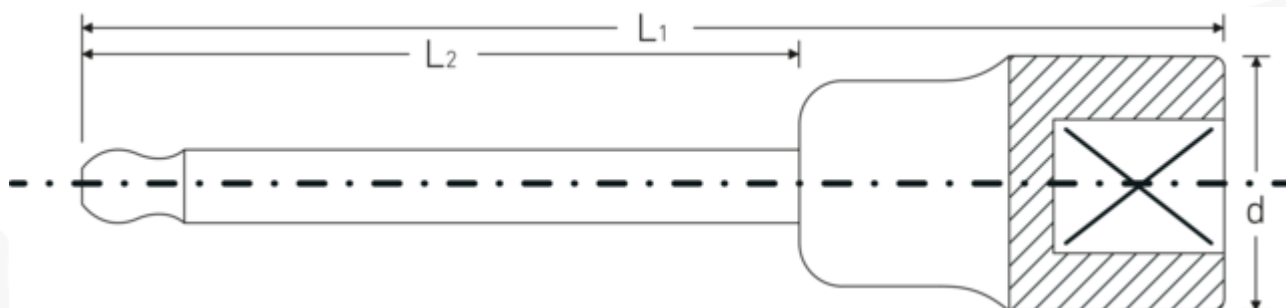

INHEX-toppe

54KK

Art. nr. 03280010
GTIN 4018754007363
Model 54KK 10 INHEX

Mærke. INHEX-skruetrækkere 1/2 " 10mm L.100mm

Egenskaber.

- med kuglehoved
- til skruring af skruer med indiv. sekskant
- svingvinkel indtil 25° til hver side
- Chrome-Alloy-Steel, forkromet

Fordele.

med kuglehoved

Teknisk tegning.

Tekniske attributter.

Udvendig udgangssekant 10 mm
(mm)

Logistiske data.

Art. nr. 03280010
GTIN 4018754007363

Firkantet drev indvendigt (tommer)	1/2 "	Vægt (g)	120 g
L1	100 mm	Volym (förpackad, dm3)	0.28435 dm3
L2	62 mm	Pakkestandard	5
Udgangsprofil	Sekskant	WEEE/ElektroG	nicht ear-pflichtig
d	22,7 mm	Toldtarif nr.	82042000
Legering	Chrome Alloy Steel, forkromet	Oprindelsesland AWR	GERMANY
		Oprindelsesregion	Nordrhein-Westfalen
		Dybde mm (IFS)	103
		Bredde mm (IFS)	24
		Højde mm (IFS)	24
		Vægt (brutto, kg)	0,600
		Vægt PAP (kg)	0,000
		Vægt PVC (kg)	0,004
		Længde (pakket, mm)	110
		Bredde (pakket, mm)	55
		Højde (pakket, mm)	47