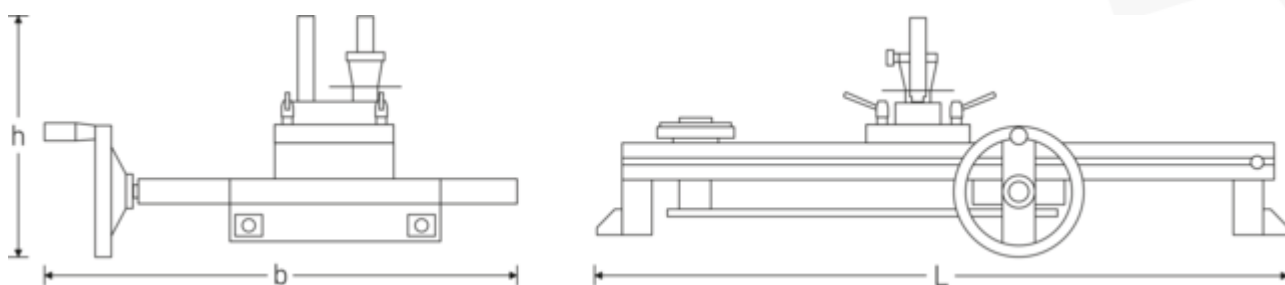

Et håndhjul driver en skiftearm, som bevæges lineært af en spindel og på den måde overfører en drejebevægelse til transduceren.

Reducerede tværgående kræfter og friktionsfri momentnøglestøtte forhindrer i vidt omfang målefejl.

## Produktets højdepunkter.

**PRODUCT IMAGE  
IN PROGRESS**

## Tekniske attributter.

for transducere	str. 1-100
Længde mm (L)	1069 mm
Bredde mm (b)	704 mm
Højde mm (h)	323 mm
Område N·m	op til 400 N·m