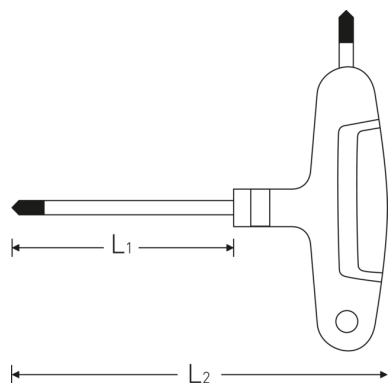

TORX® skruetrækkere

10769

Art. nr. 43293025

GTIN 4018754319480

Model DRALL+ 10769 T25 TORX®

Mærke.

TORX® skruetrækker T25 L.110mm

Egenskaber.

- Til forsænkede TORX® skruer
- Med to udgange
- Sort spids
- Med 2-component T-greb
- Chrome Alloy Steel, matforkromet

Fordele.

Med 3-komponent-håndtag.

Teknisk tegning.

Tekniske attributter.

Størrelse udgangsprofil	T25
L1	110 mm
L2	135 mm
Udgangsprofil	TORX®

Logistiske data.

Art. nr.	43293025
GTIN	4018754319480
Vægt (g)	41 g
Volym (förpackad, dm3)	3.69 dm3
Pakkestandard	10
WEEE/ElektroG	nicht ear-pflichtig
Toldtarif nr.	82054000
Oprindelsesland AWR	GERMANY
Oprindelsesregion	Nordrhein-Westfalen
Dybde mm (IFS)	136
Bredde mm (IFS)	110
Højde mm (IFS)	22
Vægt (brutto, kg)	0,538
Vægt PAP (kg)	0,000
Vægt PVC (kg)	0,016
Længde (pakket, mm)	410
Bredde (pakket, mm)	200
Højde (pakket, mm)	45