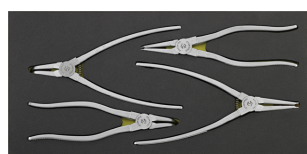

77371004  
Reifenprofil-  
Messschieber

96432600  
Kugelkopf-  
Winkelschraubendre-  
her-Satz

96432700  
TORX® Kugelkopf-  
Winkelschraubendre-  
her-Satz

96830174  
Ringmaulschlüssel-  
Satz

96830608  
Sicherungsringzangen-  
Satz