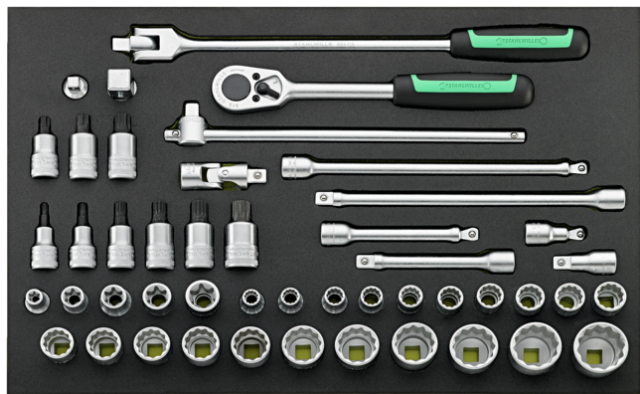

STAHLWILLE Eduard Wille GmbH

Lindenallee 27 · 42349 Wuppertal · Deutschland · Tel.: +49 202 4791-0 · Fax: +49 202 4791-393

info@stahlwille.de · www.stahlwille.com

© STAHLWILLE Eduard Wille GmbH, Wuppertal