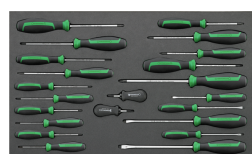

77371004  
Reifenprofil-  
Messschieber

96432600  
Kugelkopf-  
Winkelschraubendre-  
her-Satz

96432700  
TORX® Kugelkopf-  
Winkelschraubendre-  
her-Satz

96830174  
Ringmaulschlüssel-  
Satz

96830608  
Sicherungsringzangen-  
Satz