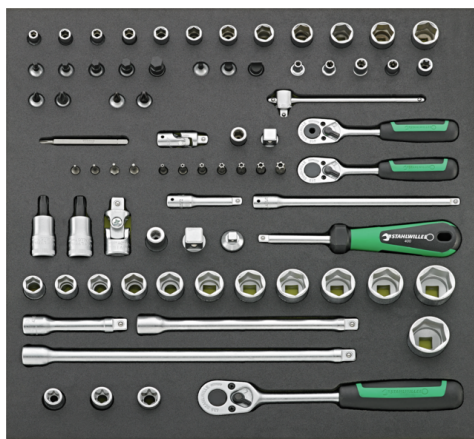

STAHLWILLE Eduard Wille GmbH

Lindenallee 27 · 42349 Wuppertal · Deutschland · Tel.: +49 202 4791-0 · Fax: +49 202 4791-393

info@stahlwille.de · www.stahlwille.com

© STAHLWILLE Eduard Wille GmbH, Wuppertal