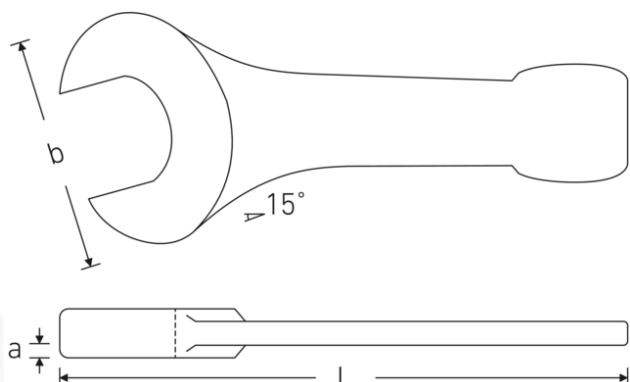

Slaggaffelnøgler

4204

Art. nr. **42040055**
GTIN **4018754023721**
Model **4204 55**

Mærke. Slaggaffelnøgle Nøglestr. 55mm L.300mm

Egenskaber.

- Specialstål, stålgrå
- DIN 133

Fordele.

DIN 133

Teknisk tegning.

Tekniske attributter.

Nøglestørrelse 1 [mm] 55 mm
Længde mm (L) 300 mm

Logistiske data.

Art. nr. 42040055
GTIN 4018754023721

Bredde mm (b)	116 mm	Vægt (g)	2057 g
a	23 mm	Volym (förpackad, dm3)	0.898768 dm3
DIN	DIN 133	Pakkestandard	1
Legering	Specialstål	WEEE/ElektroG	nicht ear-pflichtig
Overflade	stålgrå	Toldtarif nr.	82041100
		Oprindelsesland AWR	GERMANY
		Oprindelsesregion	Nordrhein-Westfalen
		Dybde mm (IFS)	298
		Bredde mm (IFS)	116
		Højde mm (IFS)	26
		Vægt (brutto, kg)	2,057
		Vægt PAP (kg)	0,000
		Vægt PVC (kg)	0,000
		Længde (pakket, mm)	298
		Bredde (pakket, mm)	116
		Højde (pakket, mm)	26