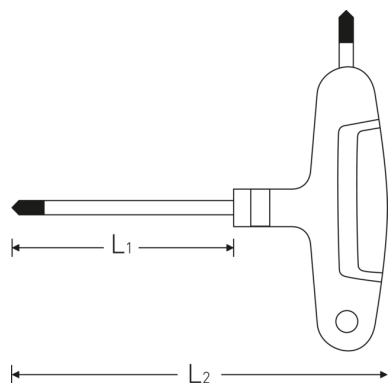

TORX® skruestrækere

10769

Art. nr. 43293050

GTIN 4018754319527

Model DRALL+ 10769 T50 TORX®

Mærke.

TORX® skruestrækker T50 L.130mm

Egenskaber.

- Til forsænkede TORX® skruer
- Med to udgange
- Sort spids
- Med 2-komponent T-greb
- Chrome Alloy Steel, matforkromet

Fordele.

Med 3-komponent-håndtag.

Teknisk tegning.

Tekniske attributter.

Størrelse udgangsprofil	T50
L1	130 mm
L2	165 mm
Udgangsprofil	TORX®

Logistiske data.

Art. nr.	43293050
GTIN	4018754319527
Vægt (g)	137 g
Volym (förpackad, dm3)	4.674 dm3
Pakkestandard	5
WEEE/ElektroG	nicht ear-pflichtig
Toldtarif nr.	82054000
Oprindelsesland AWR	GERMANY
Oprindelsesregion	Nordrhein-Westfalen
Dybde mm (IFS)	146
Bredde mm (IFS)	163
Højde mm (IFS)	28
Vægt (brutto, kg)	0,996
Vægt PAP (kg)	0,000
Vægt PVC (kg)	0,016
Længde (pakket, mm)	410
Bredde (pakket, mm)	200
Højde (pakket, mm)	57