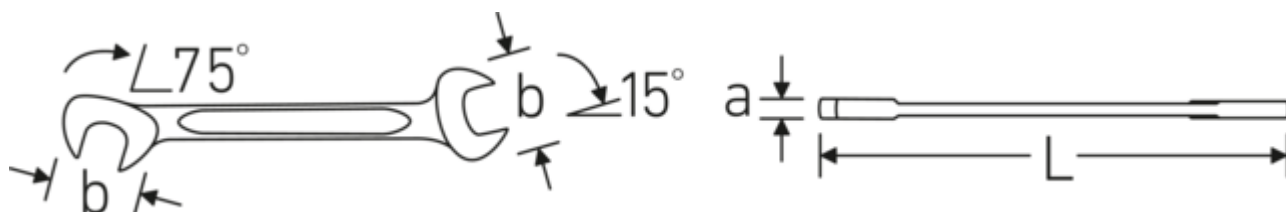

Teknisk tegning.

Tekniske attributter.

Indhold	5/32; 3/16; 13/64; 7/32; 15/64; 1/4; 9/32; 5/16; 11/32; 3/8; 7/16; 1/2; 9/16 "
Model nr.	12a/13
Område	5/32-9/16
Legering	Chrome Alloy Steel
Overflade	forkromet
Antal værktøjer	13 stk.

Logistiske data.

Art. nr.	96404654
GTIN	4018754080830
Vægt (g)	320 g
Volym (förpackad, dm3)	0.3465 dm3
Pakkestandard	1
WEEE/ElektroG	nicht ear-pflichtig
Toldtarif nr.	82041100
Oprindelsesland AWR	GERMANY
Oprindelsesregion	Nordrhein-Westfalen
Dybde mm (IFS)	165
Bredde mm (IFS)	140
Højde mm (IFS)	15
Vægt (brutto, kg)	0,320