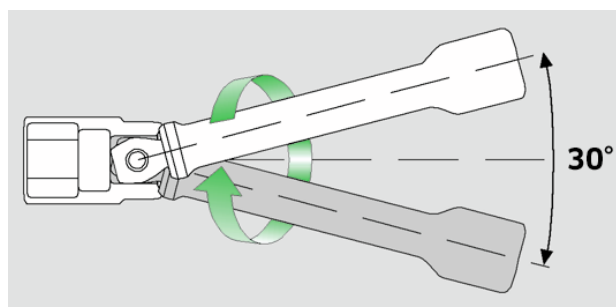

Wobble-Drive-topnøgleforlængere 1/2"

509W

Art. nr. 13010006
GTIN 4018754091157
Model 509W/3

Mærke. 1/2 " Wobble-Drive-topnøgleforlænger L.75mm

Egenskaber.

- svingvinkel indtil 15° til hver side
- max. belastning 200 N·m

Fordele.

Drejevinkel op til 15 ° til hver side

Tekniske attributter.

| | |
|-------------------------------------|---------|
| Str. | 3 |
| Firkantet udgang udvendigt (tommer) | 1/2 |
| Firkantet drev indvendigt (tommer) | 1/2 " |
| Længde mm (L) | 75 mm |
| d | 23,2 mm |