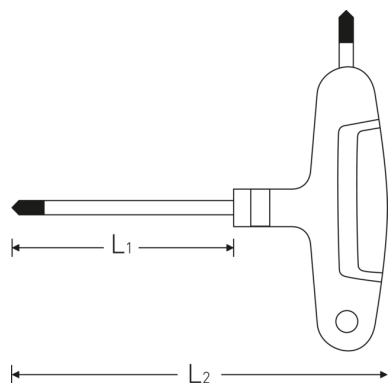

### Mærke.

TORX® skruetrækker T27 L.110mm

### Egenskaber.

- Til forsænkede TORX® skruer
- Med to udgange
- Sort spids
- Med 2-component T-greb
- Chrome Alloy Steel, matforkromet

## Teknisk tegning.

## Tekniske attributter.

Størrelse udgangsprofil	T27
L1	110 mm
L2	135 mm
Udgangsprofil	TORX®