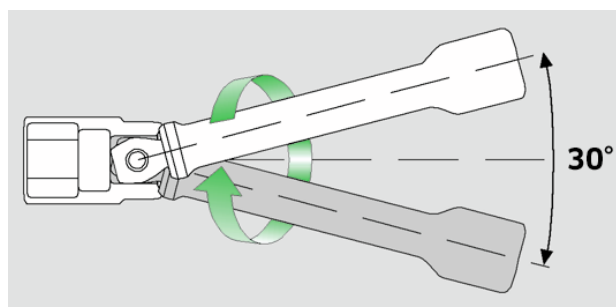

Wobble-Drive-topnøgleforlængere 1/2"

509W

Art. nr. **13010008**
GTIN **4018754091171**
Model **509W/10**

Mærke. 1/2 " Wobble-Drive-topnøgleforlænger L.255mm

Egenskaber.

- svingvinkel indtil 15° til hver side
- max. belastning 200 N·m

Fordele.

Drejevinkel op til 15 ° til hver side

Tekniske attributter.

Str.	10
Firkantet udgang udvendigt (tommer)	1/2
Firkantet drev indvendigt (tommer)	1/2 "
Længde mm (L)	255 mm
d	23,2 mm

Logistiske data.

Art. nr.	13010008
GTIN	4018754091171
Vægt (g)	341 g
Volym (förpackad, dm3)	0.6831 dm3
Pakkestandard	5
WEEE/ElektroG	nicht ear-pflichtig
Toldtarif nr.	82042000
Oprindelsesland AWR	GERMANY

Oprindelsesregion	Nordrhein-Westfalen
Dybde mm (IFS)	256
Bredde mm (IFS)	23
Højde mm (IFS)	23
Vægt (brutto, kg)	1,705
Vægt PAP (kg)	0,000
Vægt PVC (kg)	0,012
Længde (pakket, mm)	270
Bredde (pakket, mm)	110
Højde (pakket, mm)	23